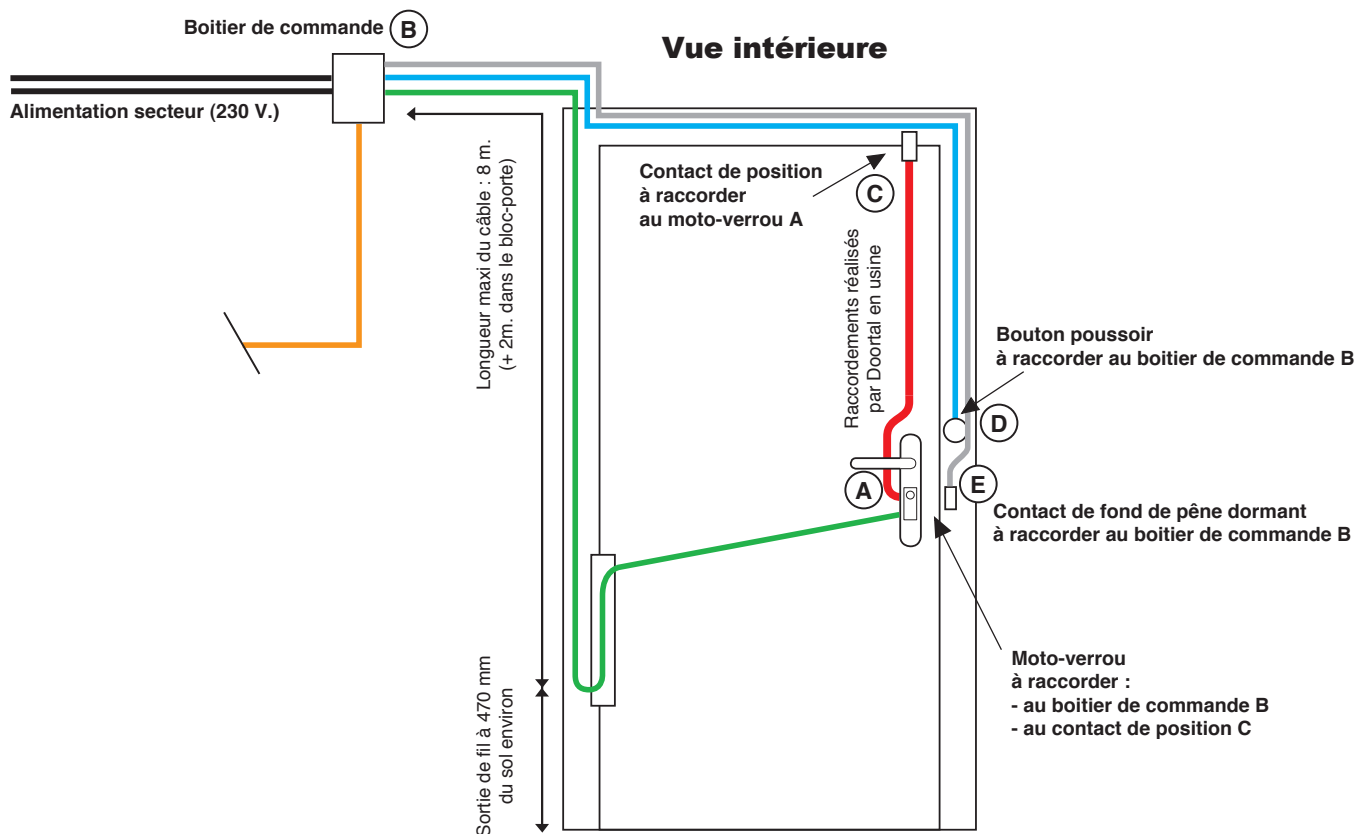

# SCHEMA DE RACCORDEMENT CONTRÔLE D'ACCÈS

## Moto-verrou modèle Mozy Eco - Montage avec serrure d'urgence

**IMPORTANT :** Pour les blocs-portes PYROPLUS 60 et BLOCUS 4 avec l'option coupe-feu, les câbles ne peuvent cheminer dans le bâti tubulaire car celui-ci comporte un matériau de remplissage isolant. Il convient donc de les faire cheminer à l'extérieur du bâti, dans une gaine ou une goulotte.

### Vue extérieure