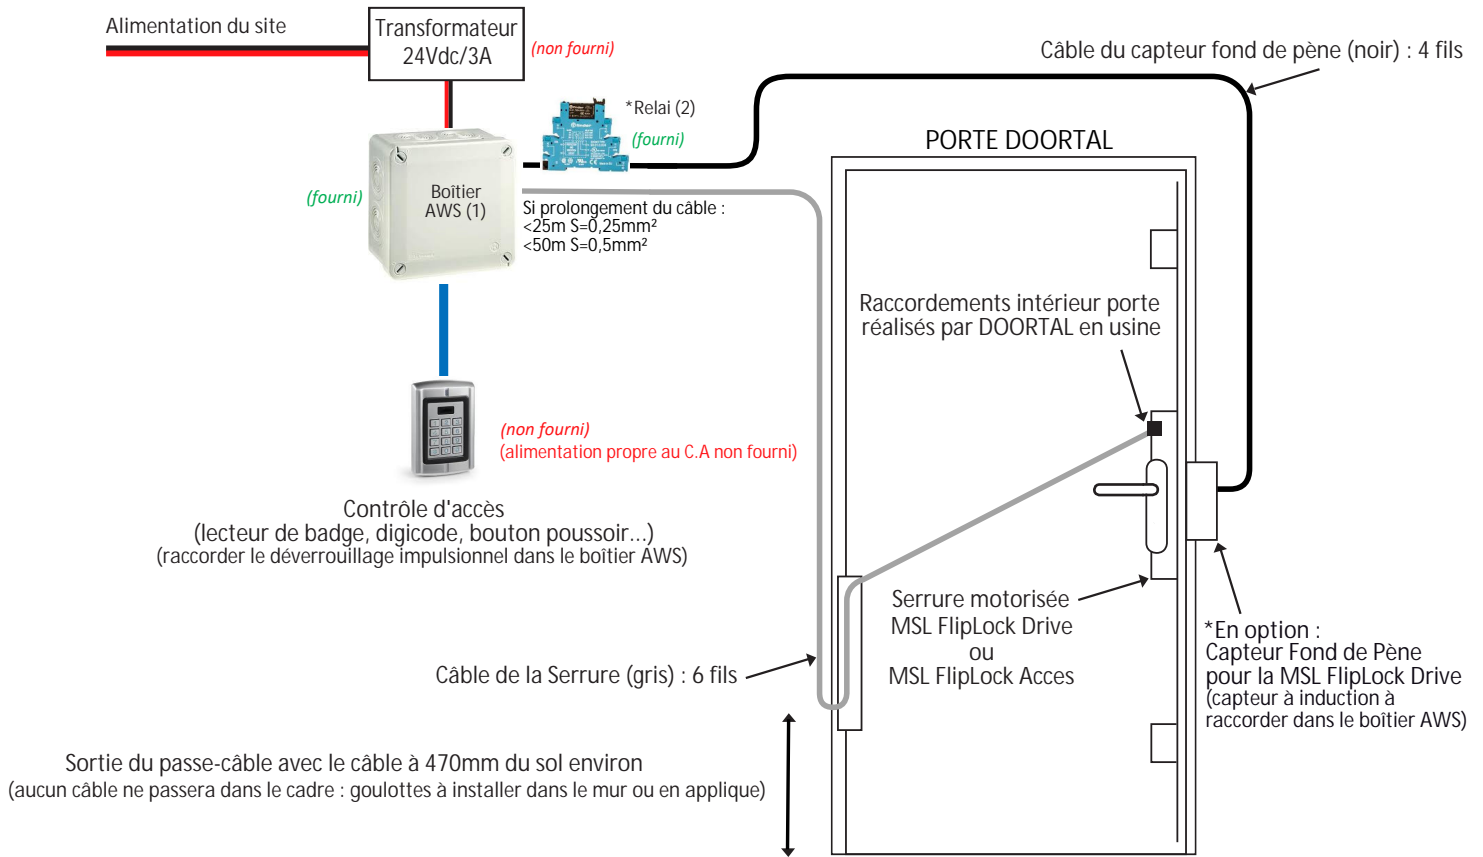

SCHEMA DE RACCORDEMENT

Serrure motorisée MSL FlipLock Drive

Vue d'ensemble du raccordement

(1) Câblage dans la boîte de dérivation

SCHEMA DE RACCORDEMENT

Serrure motorisée MSL FlipLock Drive/Acces + Boîtier AWS

Vue d'ensemble du raccordement

(1) Câblage dans le boîtier AWS

SCHEMA DE RACCORDEMENT

Serrure motorisée MSL FlipLock Drive

Vue d'ensemble du raccordement

(1) Câblage dans la boîte de dérivation

SCHEMA DE RACCORDEMENT

Serrure motorisée MSL FlipLock Drive/Acces + Boîtier AWS

Vue d'ensemble du raccordement

(1) Câblage dans le boîtier AWS