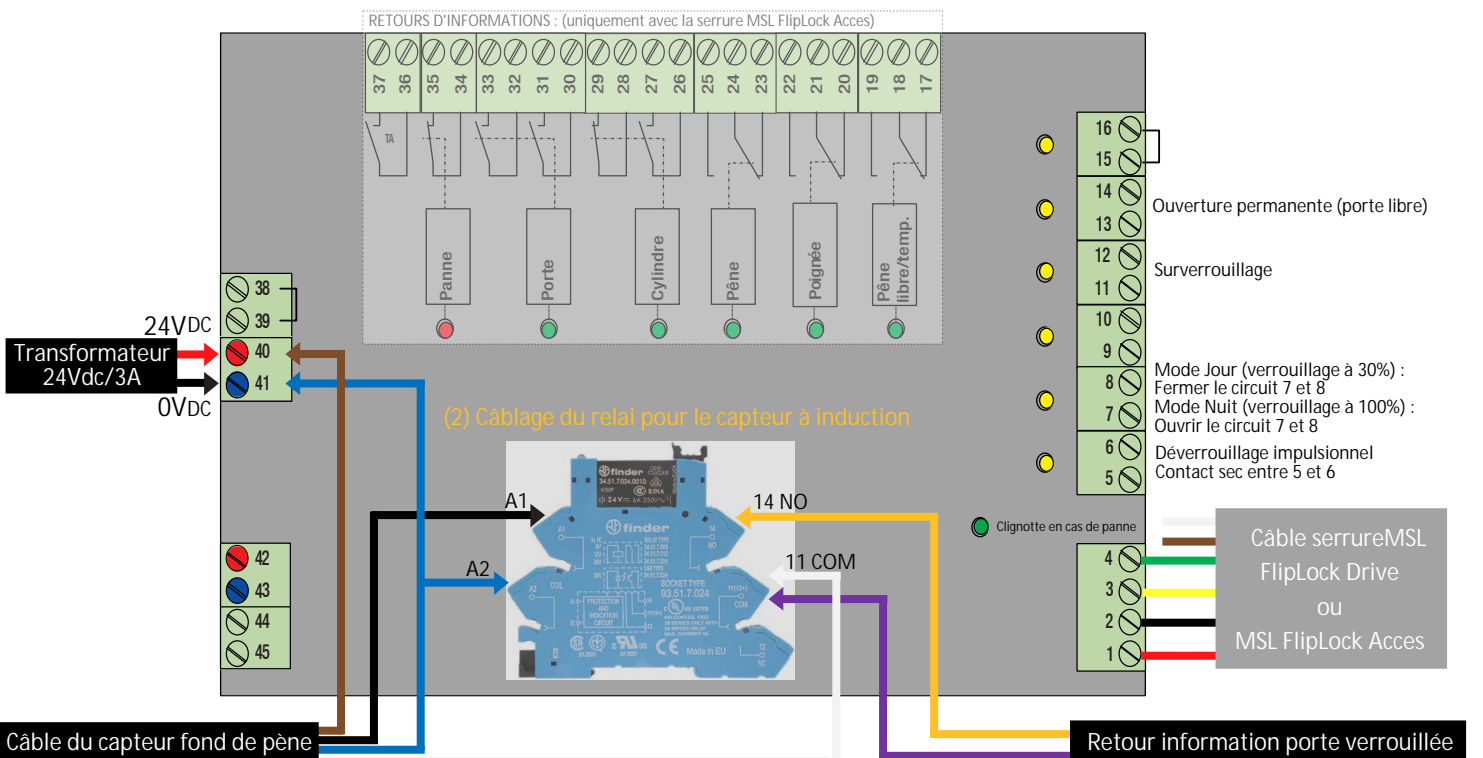

SCHEMA DE RACCORDEMENT

Serrure motorisée MSL FlipLock Drive

Vue d'ensemble du raccordement

(1) Câblage dans la boîte de dérivation

SCHEMA DE RACCORDEMENT

Serrure motorisée MSL FlipLock Drive/Acces + Boîtier AWS

Vue d'ensemble du raccordement

(1) Câblage dans le boîtier AWS

SCHEMA DE RACCORDEMENT

Serrure motorisée MSL FlipLock Drive

Vue d'ensemble du raccordement

(1) Câblage dans la boîte de dérivation

SCHEMA DE RACCORDEMENT

Serrure motorisée MSL FlipLock Drive/Acces + Boîtier AWS

Vue d'ensemble du raccordement

(1) Câblage dans le boîtier AWS