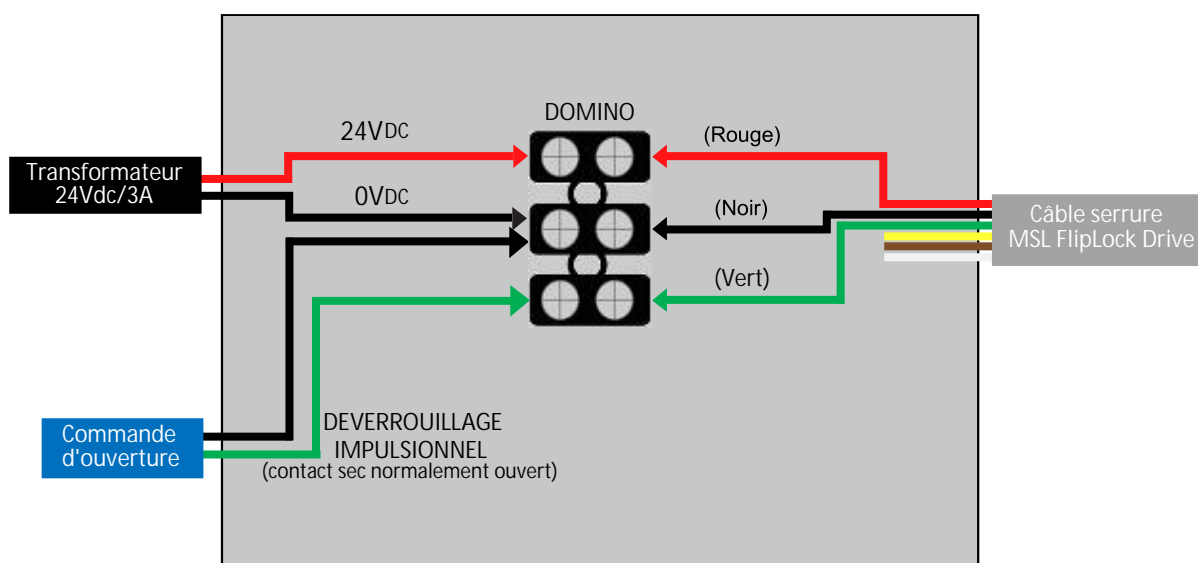

SCHEMA DE RACCORDEMENT

Serrure motorisée MSL FlipLock Drive

Vue d'ensemble du raccordement

(1) Câblage dans la boîte de dérivation

SCHEMA DE RACCORDEMENT

Serrure motorisée MSL FlipLock Drive/Acces + Boîtier AWS

Vue d'ensemble du raccordement

(1) Câblage dans le boîtier AWS

SCHEMA DE RACCORDEMENT

Serrure motorisée MSL FlipLock Drive

Vue d'ensemble du raccordement

(1) Câblage dans la boîte de dérivation

SCHEMA DE RACCORDEMENT

Serrure motorisée MSL FlipLock Drive/Acces + Boîtier AWS

Vue d'ensemble du raccordement

(1) Câblage dans le boîtier AWS