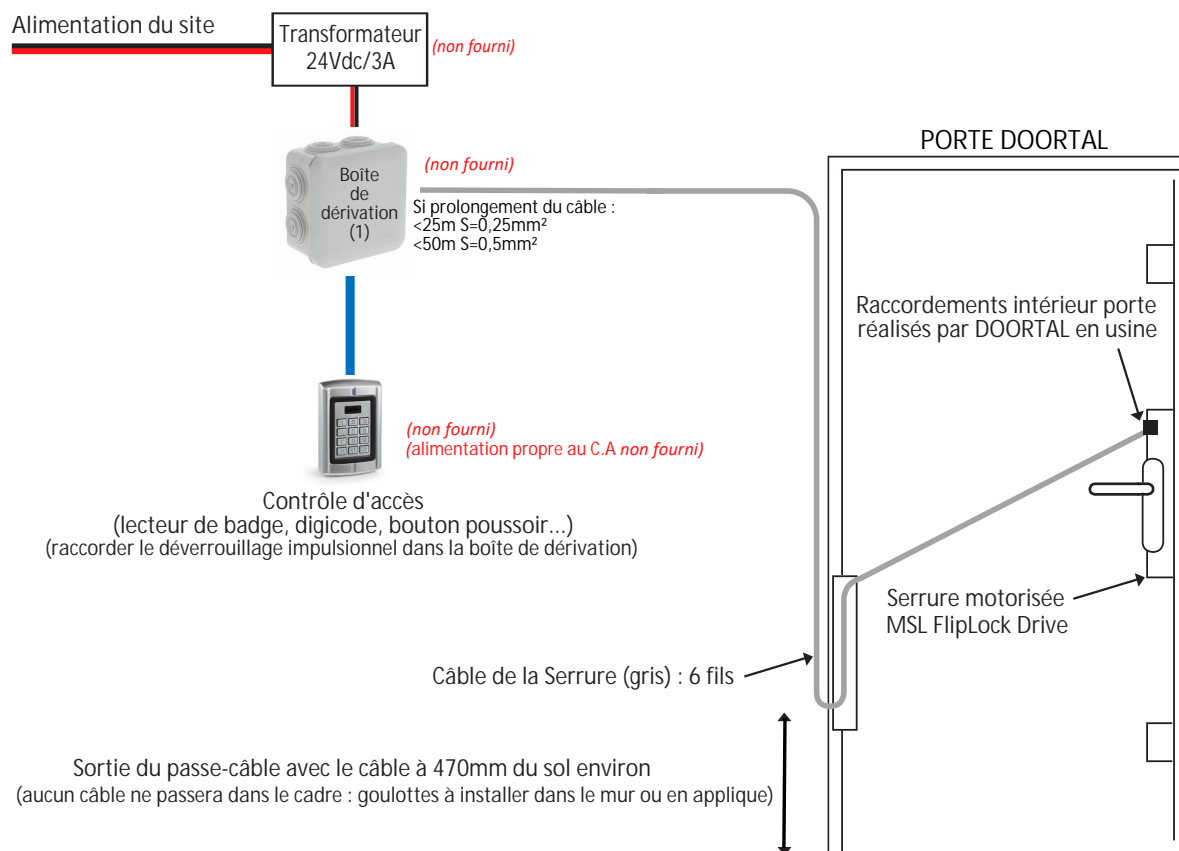

SCHEMA DE RACCORDEMENT

Serrure motorisée MSL FlipLock Drive

Vue d'ensemble du raccordement

(1) Câblage dans la boîte de dérivation

SCHEMA DE RACCORDEMENT

Serrure motorisée MSL FlipLock Drive/Acces + Boîtier AWS

Vue d'ensemble du raccordement

(1) Câblage dans le boîtier AWS

SCHEMA DE RACCORDEMENT

Serrure motorisée MSL FlipLock Drive

Vue d'ensemble du raccordement

(1) Câblage dans la boîte de dérivation

SCHEMA DE RACCORDEMENT

Serrure motorisée MSL FlipLock Drive/Acces + Boîtier AWS

Vue d'ensemble du raccordement

(1) Câblage dans le boîtier AWS