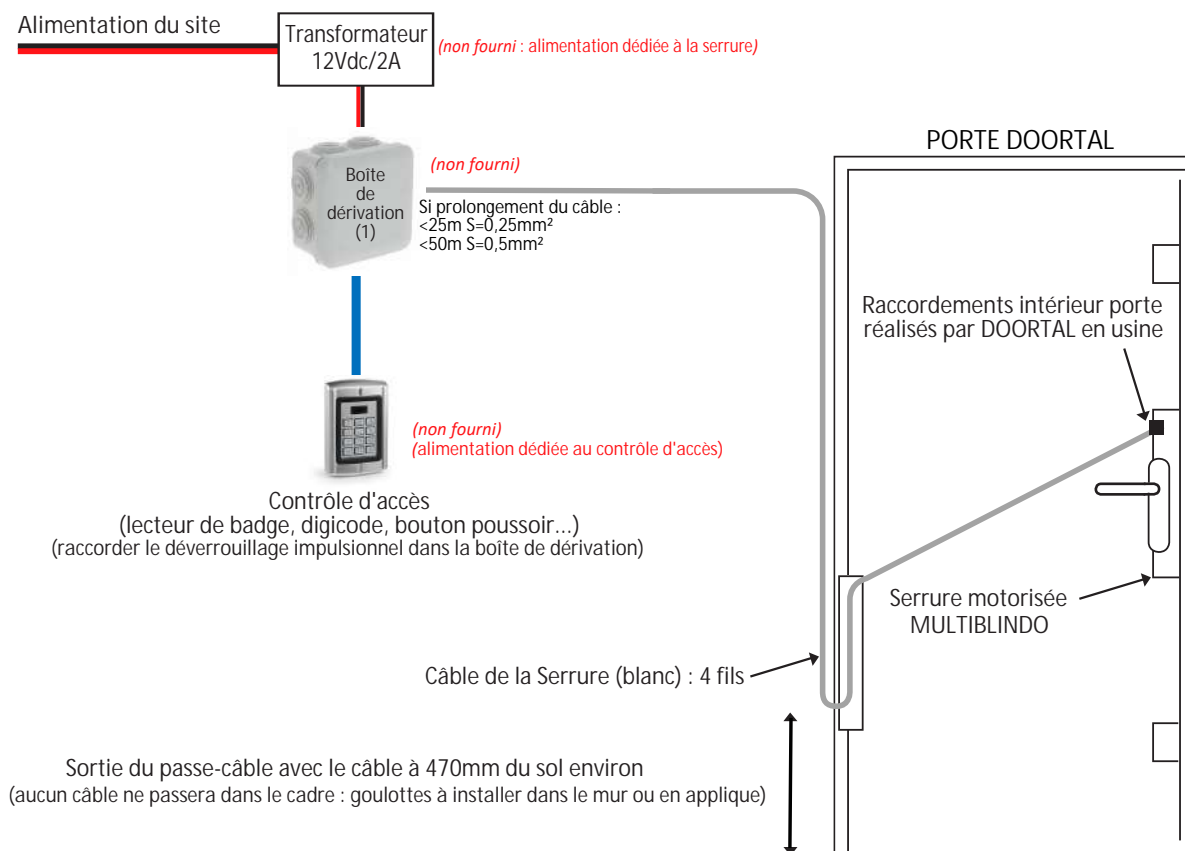

SCHEMA DE RACCORDEMENT

Serrure motorisée ISEO Multiblindo eMotion EXIT

Vue d'ensemble du raccordement

(1) Câblage dans la boîte de dérivation