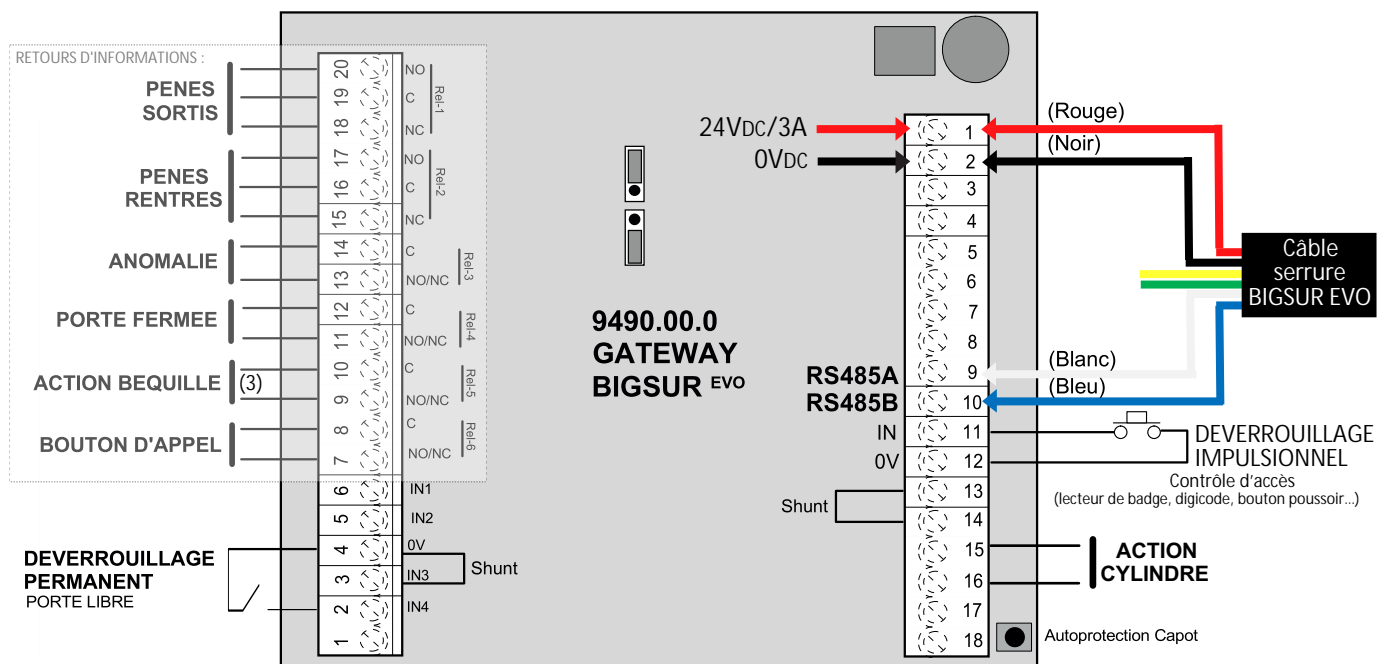

SCHEMA DE RACCORDEMENT

Serrure motorisée Abloy BIGSUR EVO

Vue d'ensemble du raccordement

(1) Câblage dans le boîtier GATEWAY

(3) Si la centrale ne gère pas l'information béquille baissée seule, le technicien DOORTAL pourra procéder à une astuce de câblage dans le boîtier GATEWAY