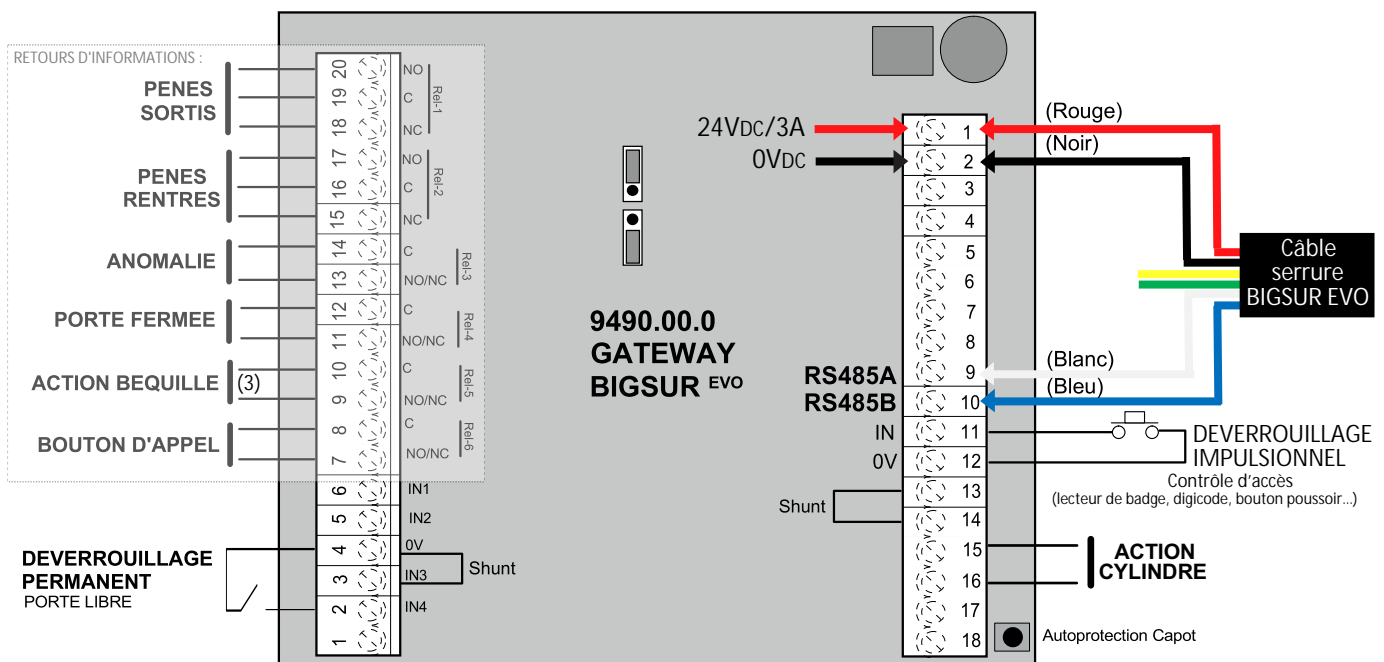

SCHEMA DE RACCORDEMENT

Serrure motorisée Abloy BIGSUR EVO + Palette EXEA CONTROL

Vue d'ensemble du raccordement

(1) Câblage dans le boîtier GATEWAY

(3) Si la centrale ne gère pas l'information béquille baissée seule, le technicien DOORTAL pourra procéder à une astuce de câblage dans le boîtier GATEWAY