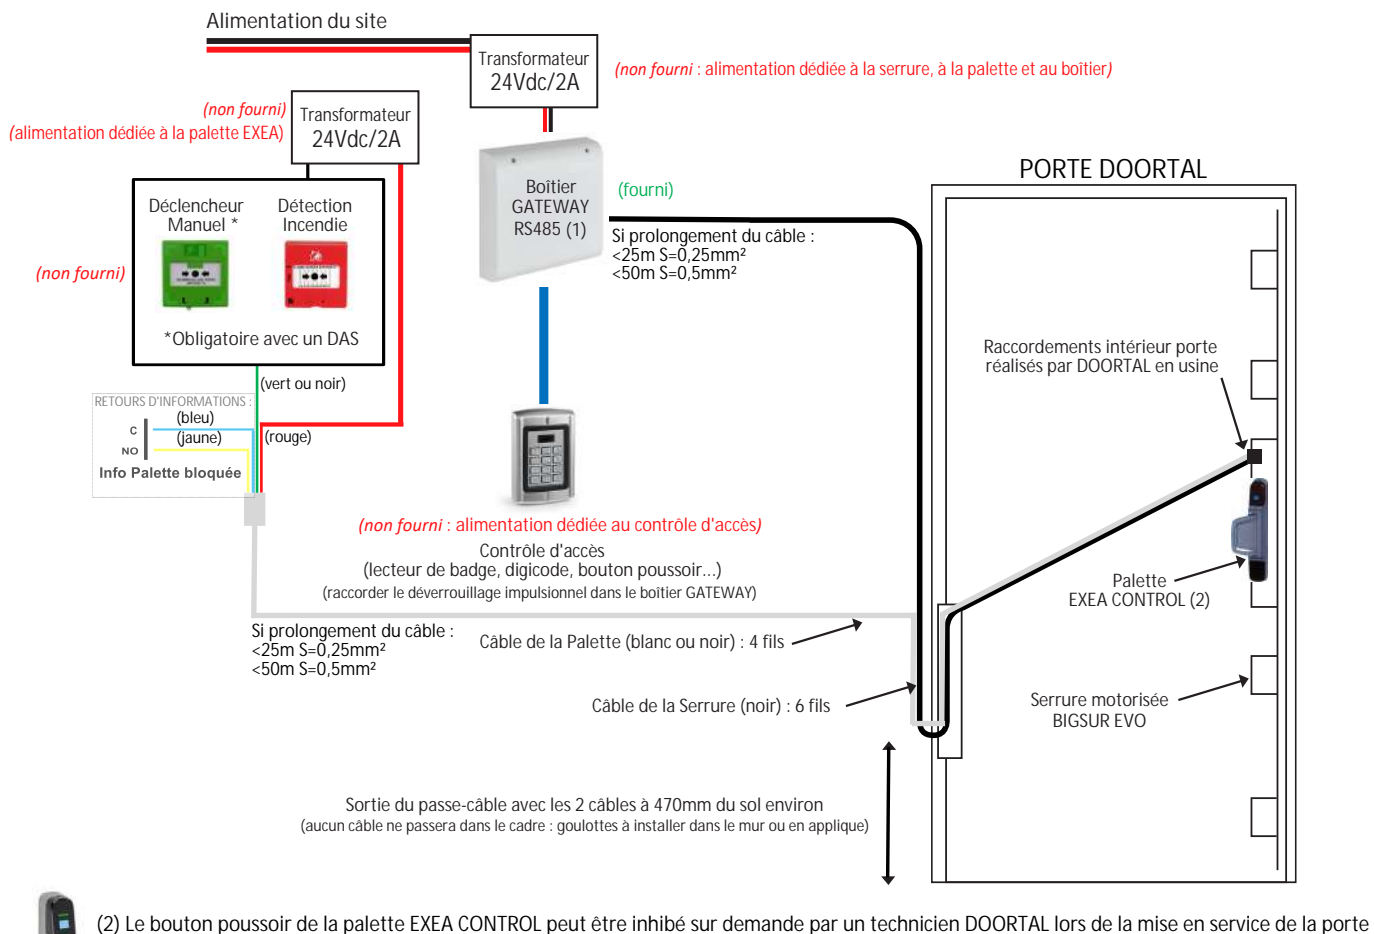

SCHEMA DE RACCORDEMENT

Serrure motorisée Abloy BIGSUR EVO + Palette EXEA CONTROL

Vue d'ensemble du raccordement

(1) Câblage dans le boîtier GATEWAY

(3) Si la centrale ne gère pas l'information béquille baissée seule, le technicien DOORTAL pourra procéder à une astuce de câblage dans le boîtier GATEWAY