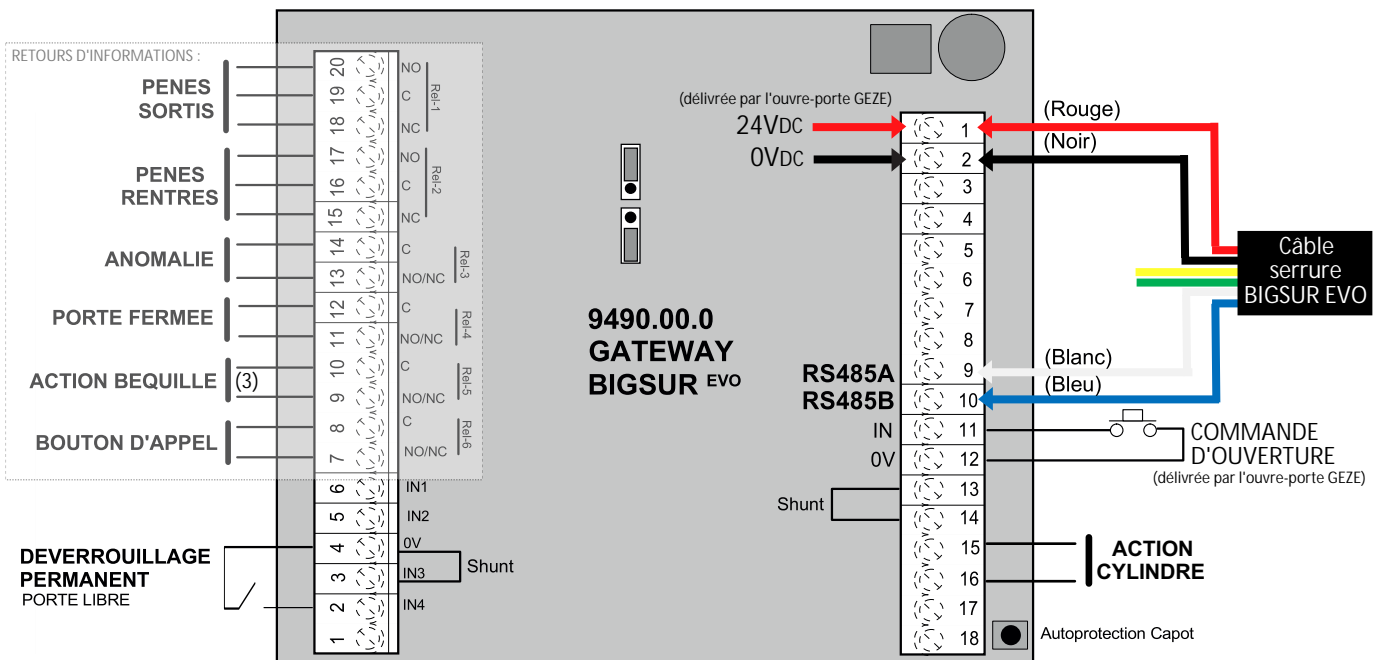

## Serrure motorisée Abloy BIGSUR EVO + Ouvre-Porte motorisé GEZE

### Vue d'ensemble du raccordement

Alimentation du site 220V

PORTE DOORTAL

### (1) Câblage dans le boîtier GATEWAY

(3) Si la centrale ne gère pas l'information béquille baissée seule, le technicien DOORTAL pourra procéder à une astuce de câblage dans le boîtier GATEWAY