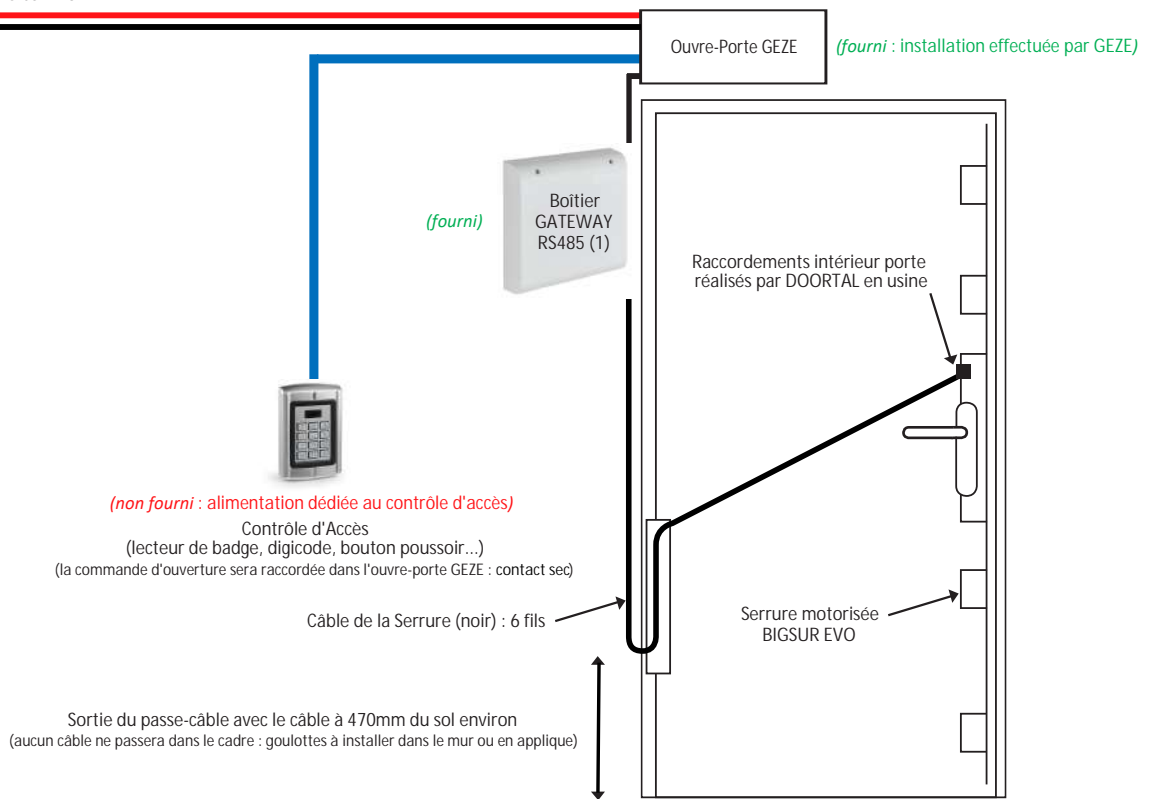

# SCHEMA DE RACCORDEMENT

## Serrure motorisée Abloy BIGSUR EVO + Ouvre-Porte motorisé GEZE

### Vue d'ensemble du raccordement

Alimentation du site 220V

PORTE DOORTAL

### (1) Câblage dans le boîtier GATEWAY

(3) Si la centrale ne gère pas l'information béquille baissée seule, le technicien DOORTAL pourra procéder à une astuce de câblage dans le boîtier GATEWAY