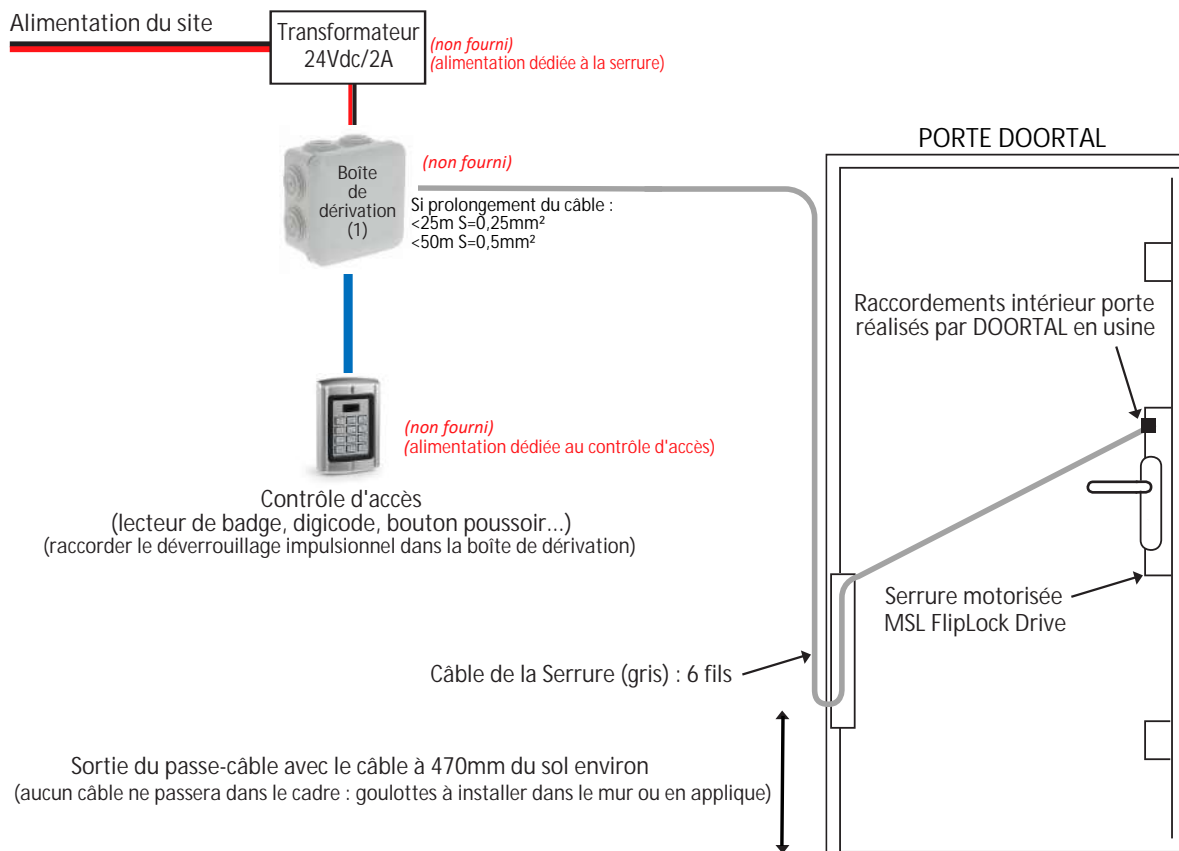

SCHEMA DE RACCORDEMENT

Serrure motorisée MSL FlipLock Drive

Vue d'ensemble du raccordement

(1) Câblage dans la boîte de dérivation