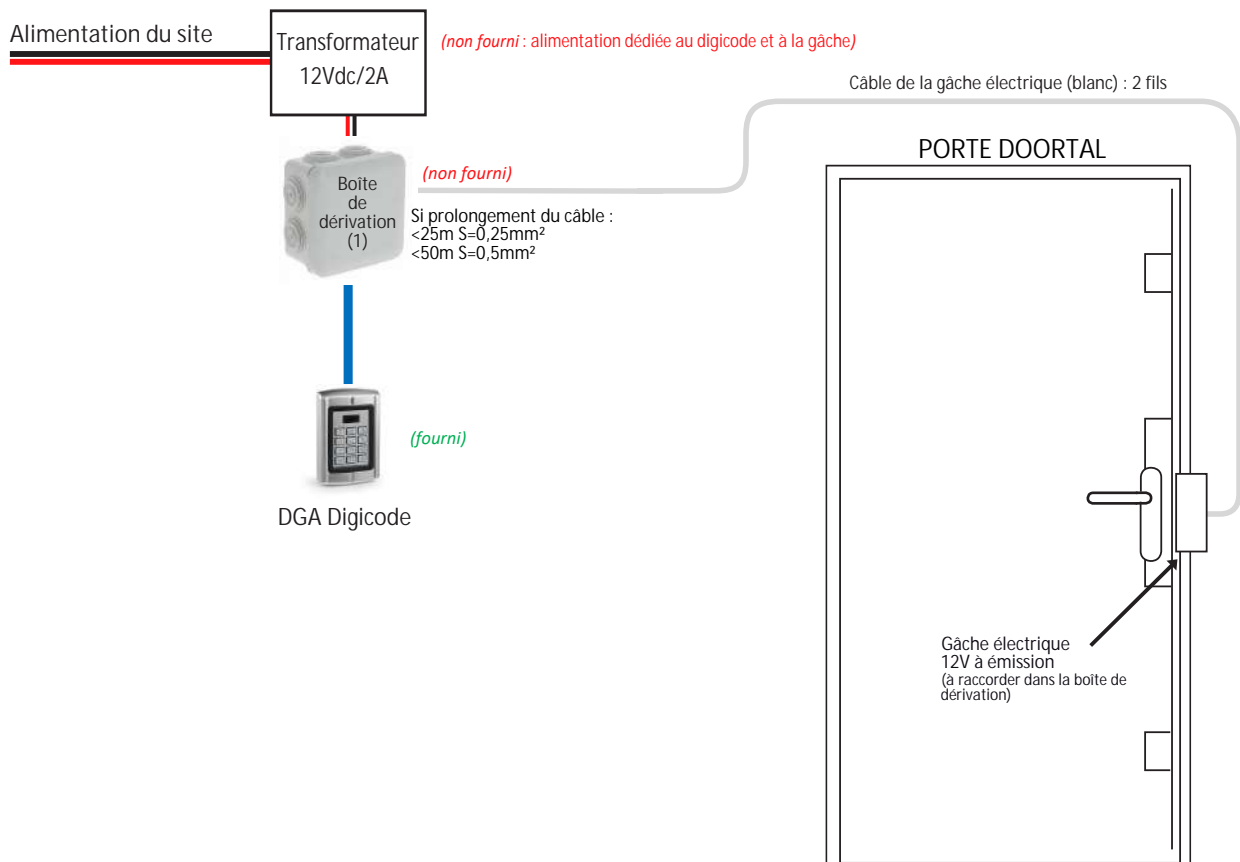

# SCHEMA DE RACCORDEMENT

## Digicode CDVI + Gâche électrique 12V à émission

### Vue d'ensemble du raccordement

### (1) Câblage dans la boîte de dérivation