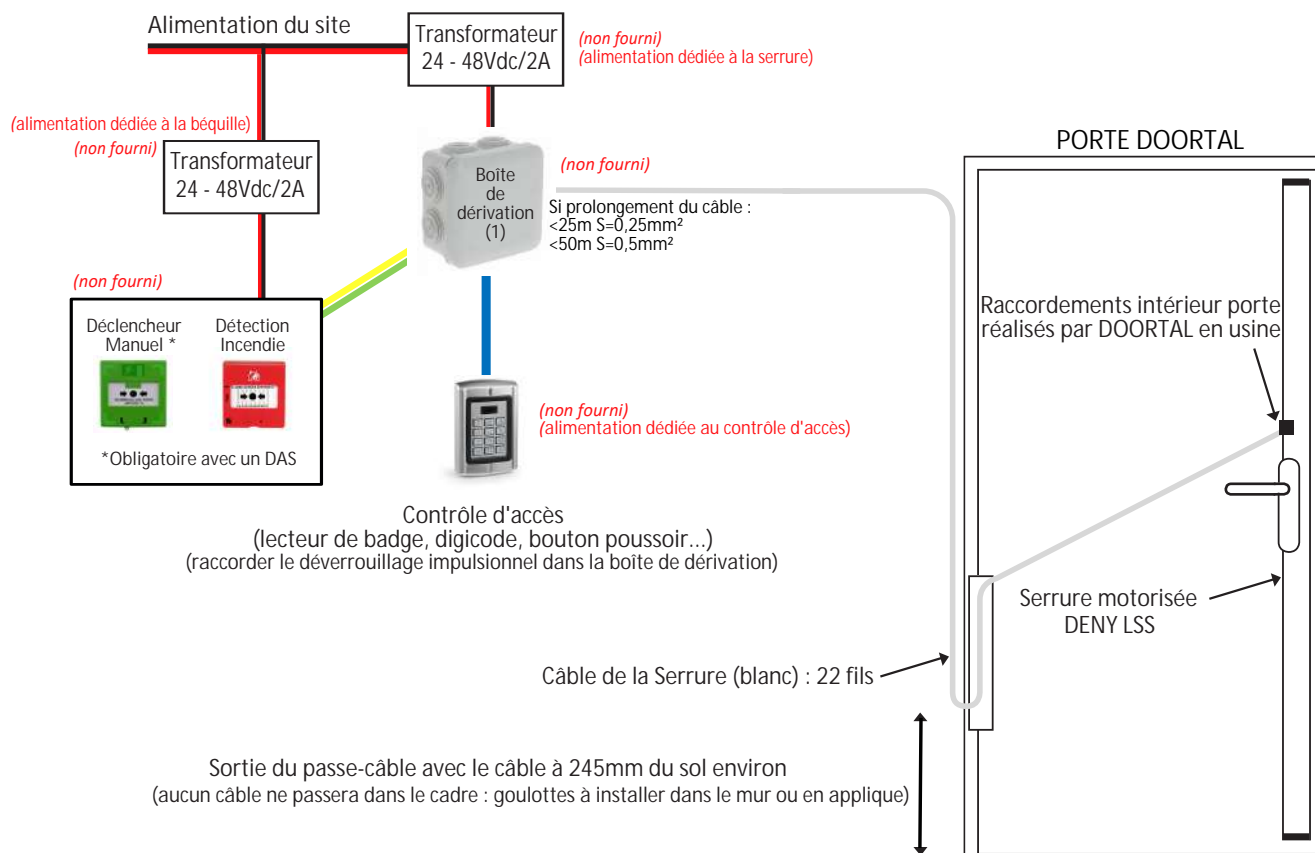

SCHEMA DE RACCORDEMENT

Serrure motorisée DENY LSS DAS (sortie contrôlée)

Vue d'ensemble du raccordement

(1) Câblage dans la boîte de dérivation