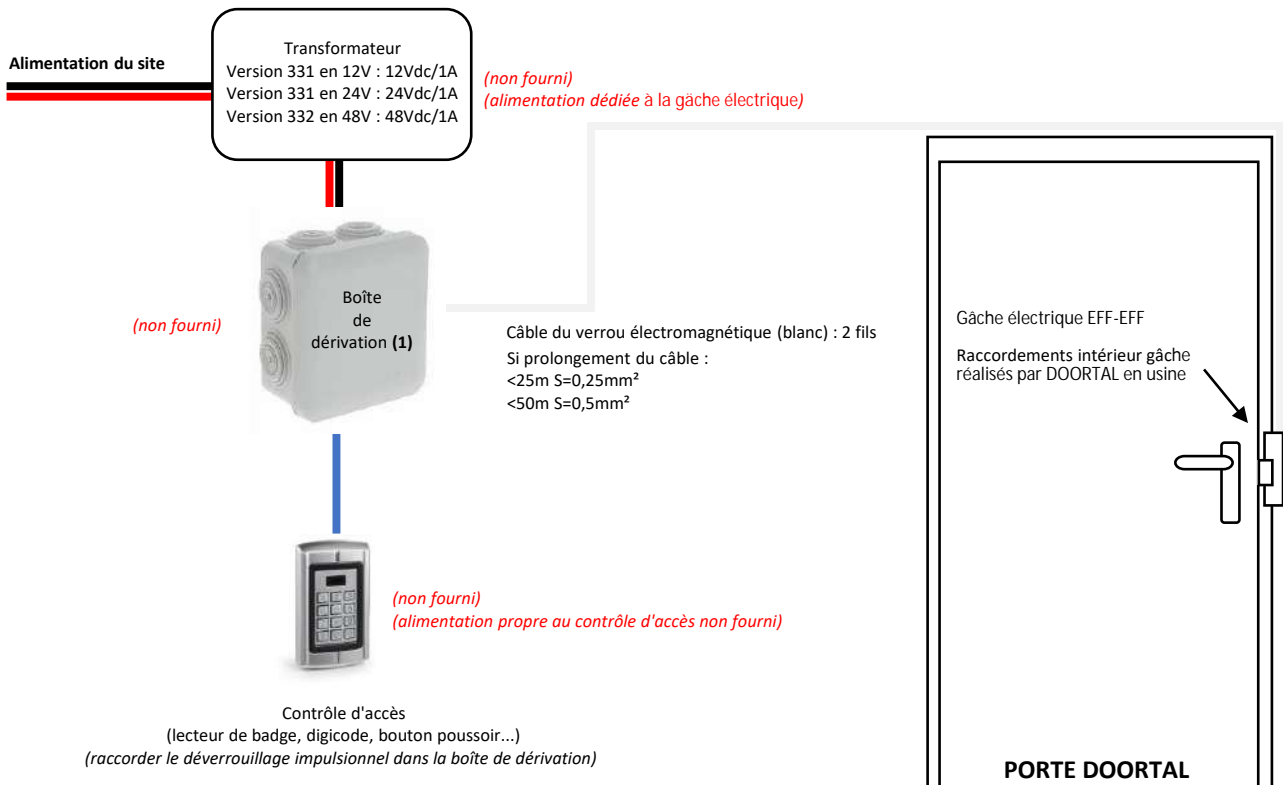

SCHEMA DE RACCORDEMENT

Gâche **Electrique EFF-EFF 331** en 12V / 24V / 48V (rupture ou émission)

Vue d'ensemble du raccordement

(1) Câblage dans la boîte de dérivation