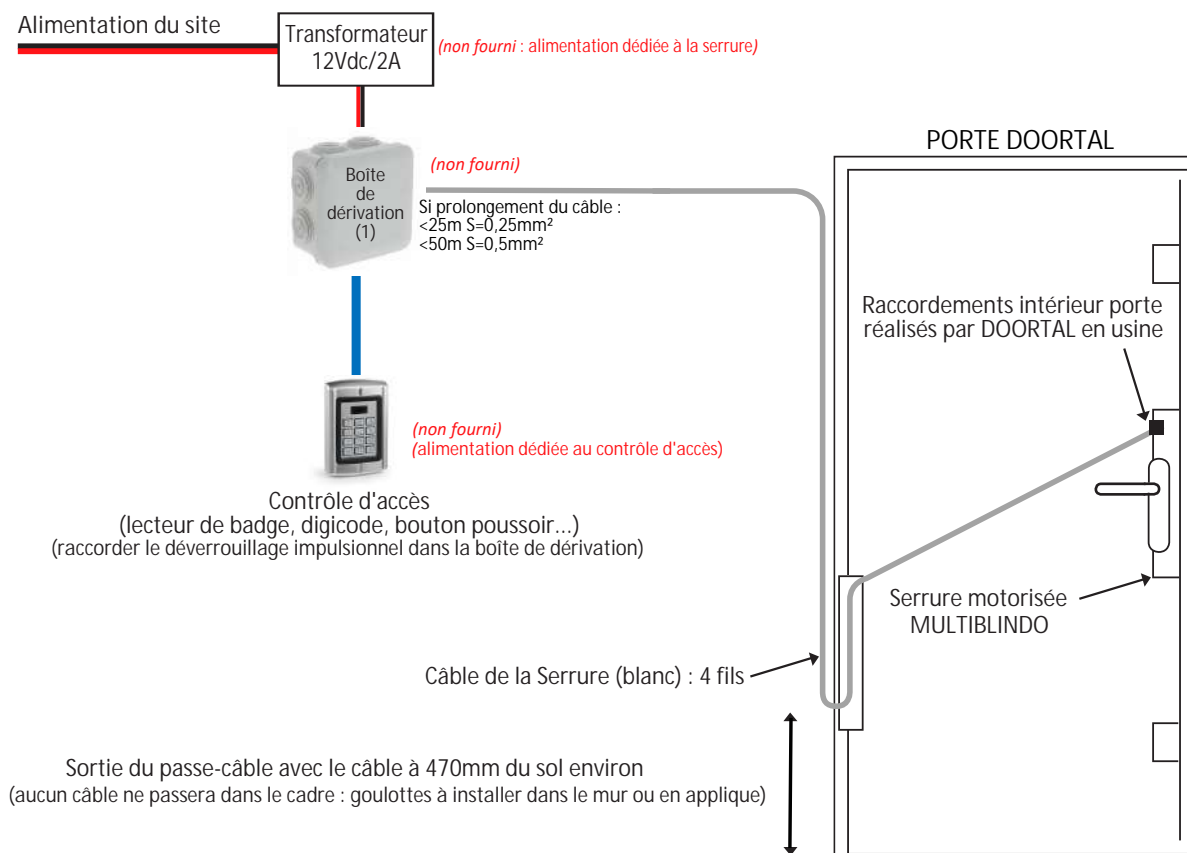

SCHEMA DE RACCORDEMENT

Serrure motorisée ISEO Multiblindo eMotion EXIT

Vue d'ensemble du raccordement

(1) Câblage dans la boîte de dérivation