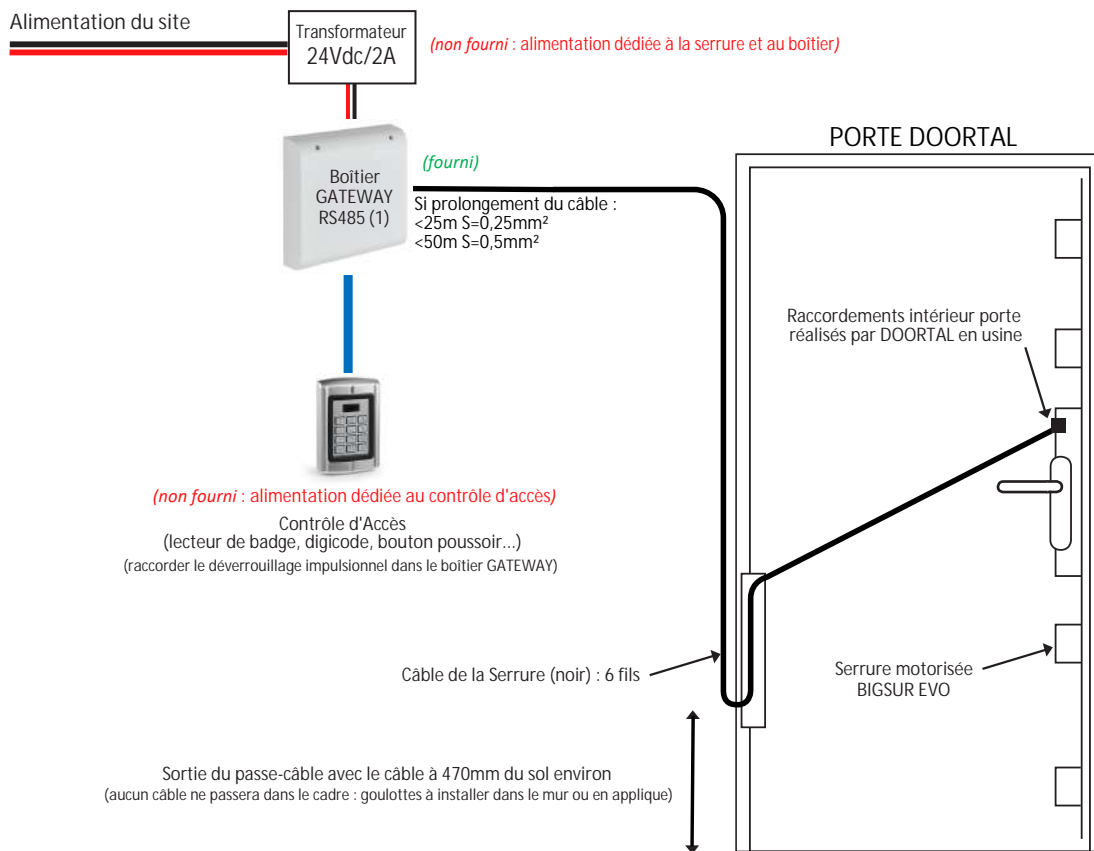

SCHEMA DE RACCORDEMENT

Serrure motorisée Abloy BIGSUR EVO

Vue d'ensemble du raccordement

(1) Câblage dans le boîtier GATEWAY

(3) Si la centrale ne gère pas l'information béquille baissée seule, le technicien DOORTAL pourra procéder à une astuce de câblage dans le boîtier GATEWAY