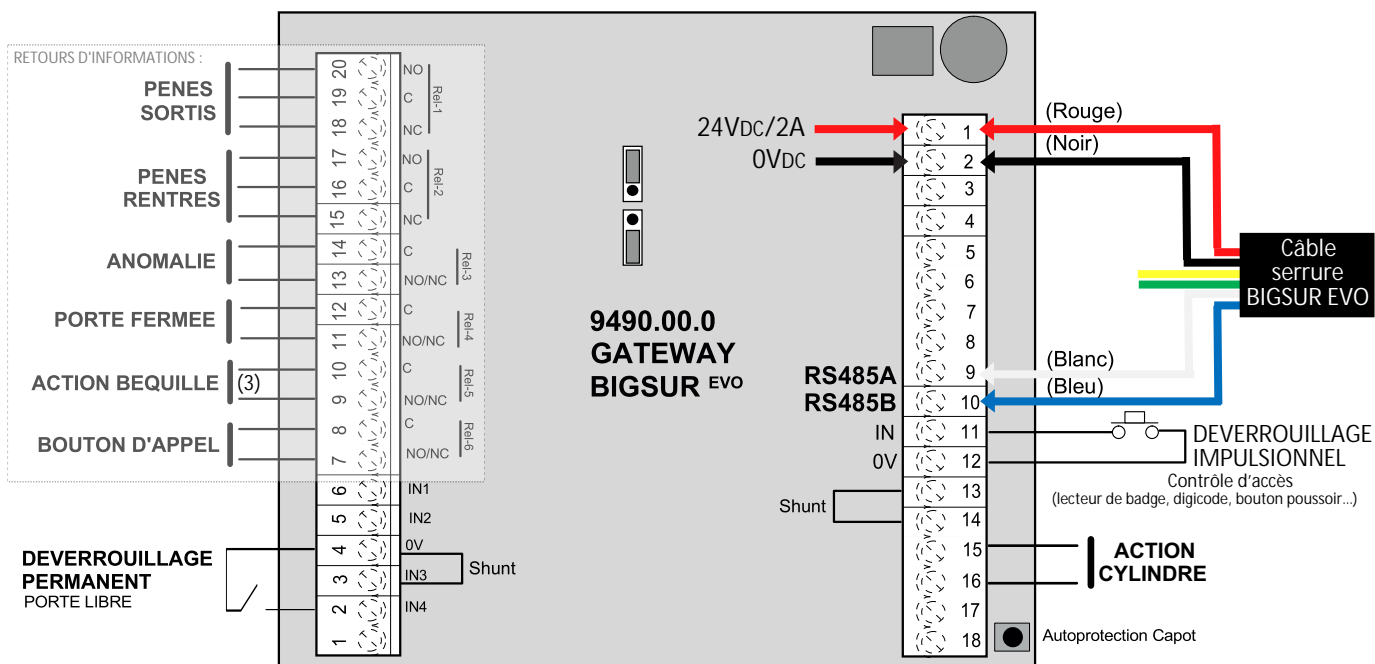

SCHEMA DE RACCORDEMENT

Serrure motorisée Abloy BIGSUR EVO

Vue d'ensemble du raccordement

(1) Câblage dans le boîtier GATEWAY

(3) Si la centrale ne gère pas l'information béquille baissée seule, le technicien DOORTAL pourra procéder à une astuce de câblage dans le boîtier GATEWAY