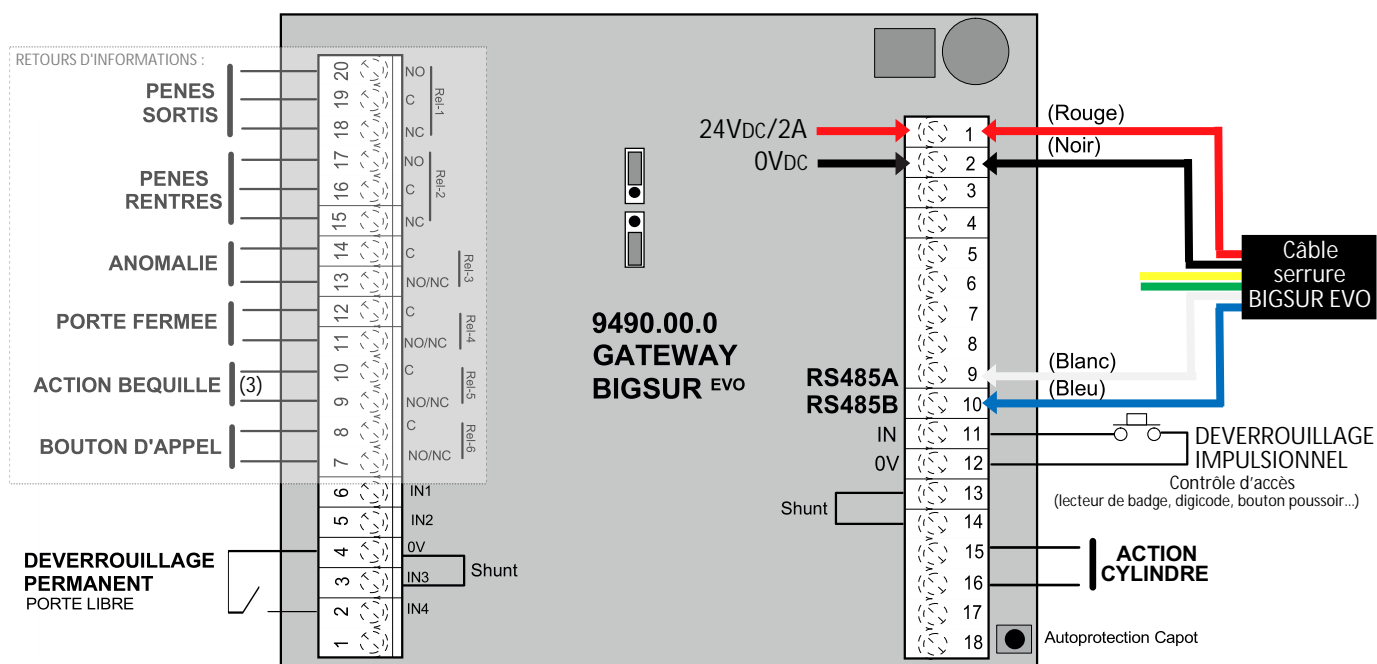

SCHEMA DE RACCORDEMENT

Serrure motorisée Abloy BIGSUR EVO + Palette EXEA CONTROL

Vue d'ensemble du raccordement

(1) Câblage dans le boîtier GATEWAY

(3) Si la centrale ne gère pas l'information béquille baissée seule, le technicien DOORTAL pourra procéder à une astuce de câblage dans le boîtier GATEWAY