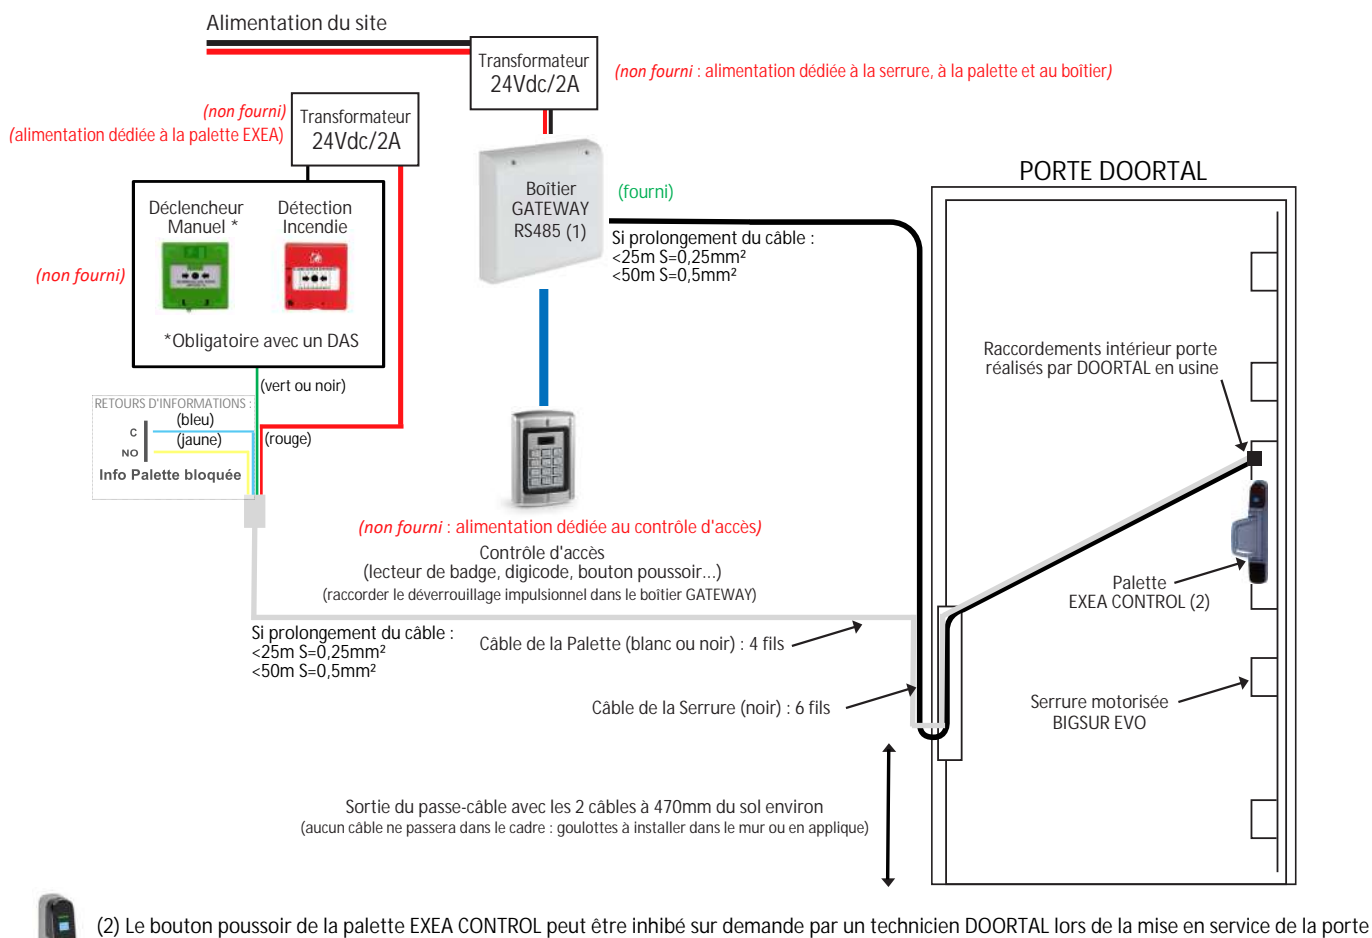

SCHEMA DE RACCORDEMENT

Serrure motorisée Abloy BIGSUR EVO + Palette EXEA CONTROL

Vue d'ensemble du raccordement

(1) Câblage dans le boîtier GATEWAY

(3) Si la centrale ne gère pas l'information béquille baissée seule, le technicien DOORTAL pourra procéder à une astuce de câblage dans le boîtier GATEWAY