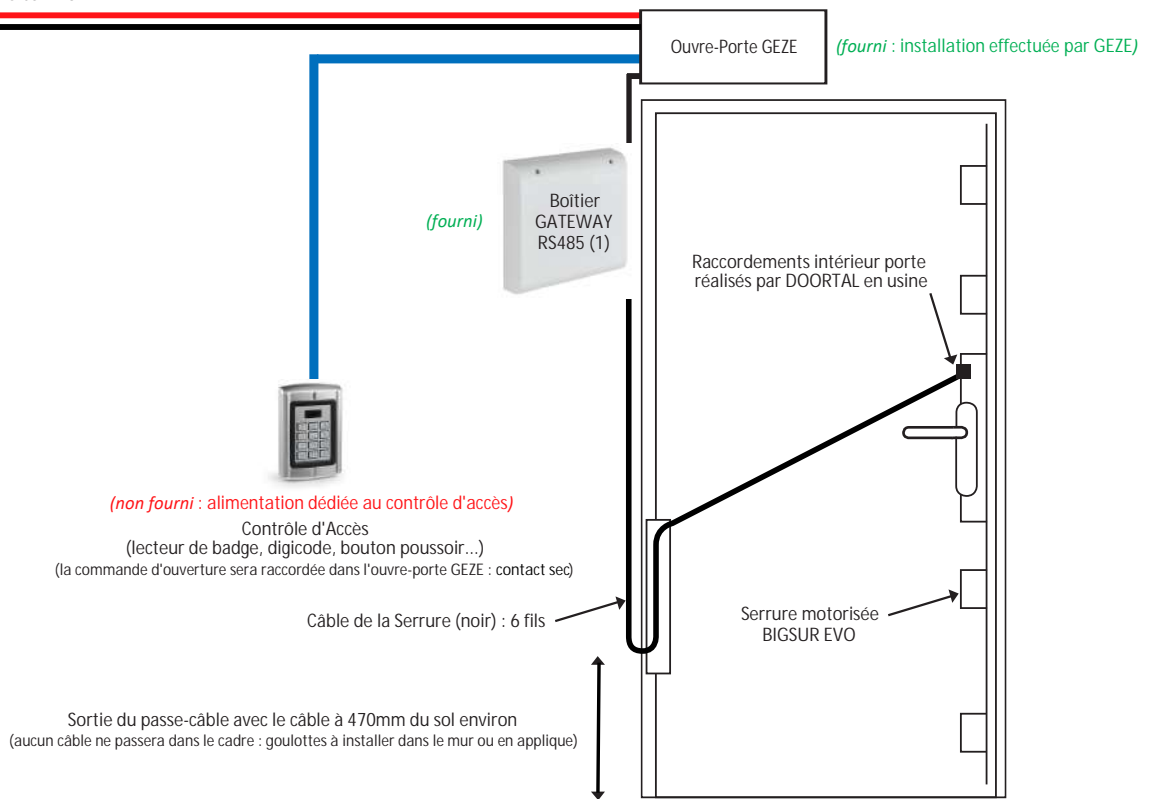

SCHEMA DE RACCORDEMENT

Serrure motorisée Abloy BIGSUR EVO + Ouvre-Porte motorisé GEZE

Vue d'ensemble du raccordement

Alimentation du site 220V

PORTE DOORTAL

(1) Câblage dans le boîtier GATEWAY

(3) Si la centrale ne gère pas l'information béquille baissée seule, le technicien DOORTAL pourra procéder à une astuce de câblage dans le boîtier GATEWAY