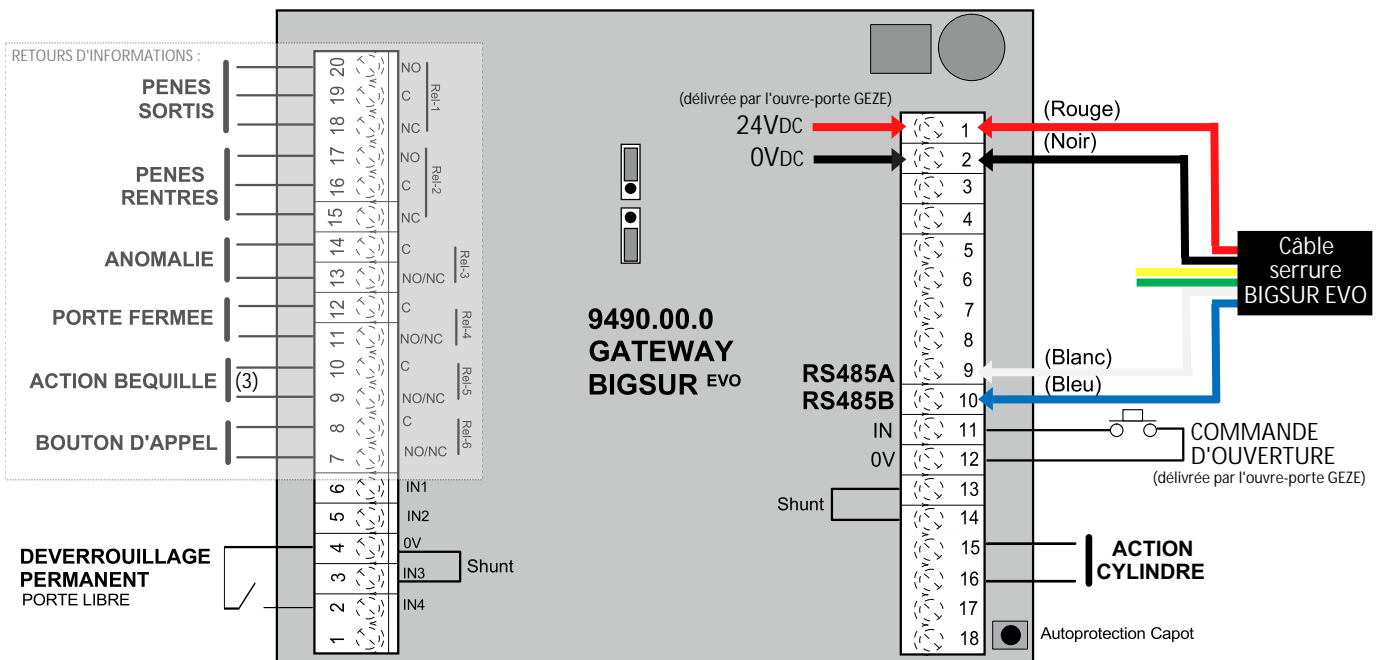

SCHEMA DE RACCORDEMENT

Serrure motorisée Abloy BIGSUR EVO + Ouvre-Porte motorisé GEZE

Vue d'ensemble du raccordement

Alimentation du site 220V

PORTE DOORTAL

(1) Câblage dans le boîtier GATEWAY

(3) Si la centrale ne gère pas l'information béquille baissée seule, le technicien DOORTAL pourra procéder à une astuce de câblage dans le boîtier GATEWAY