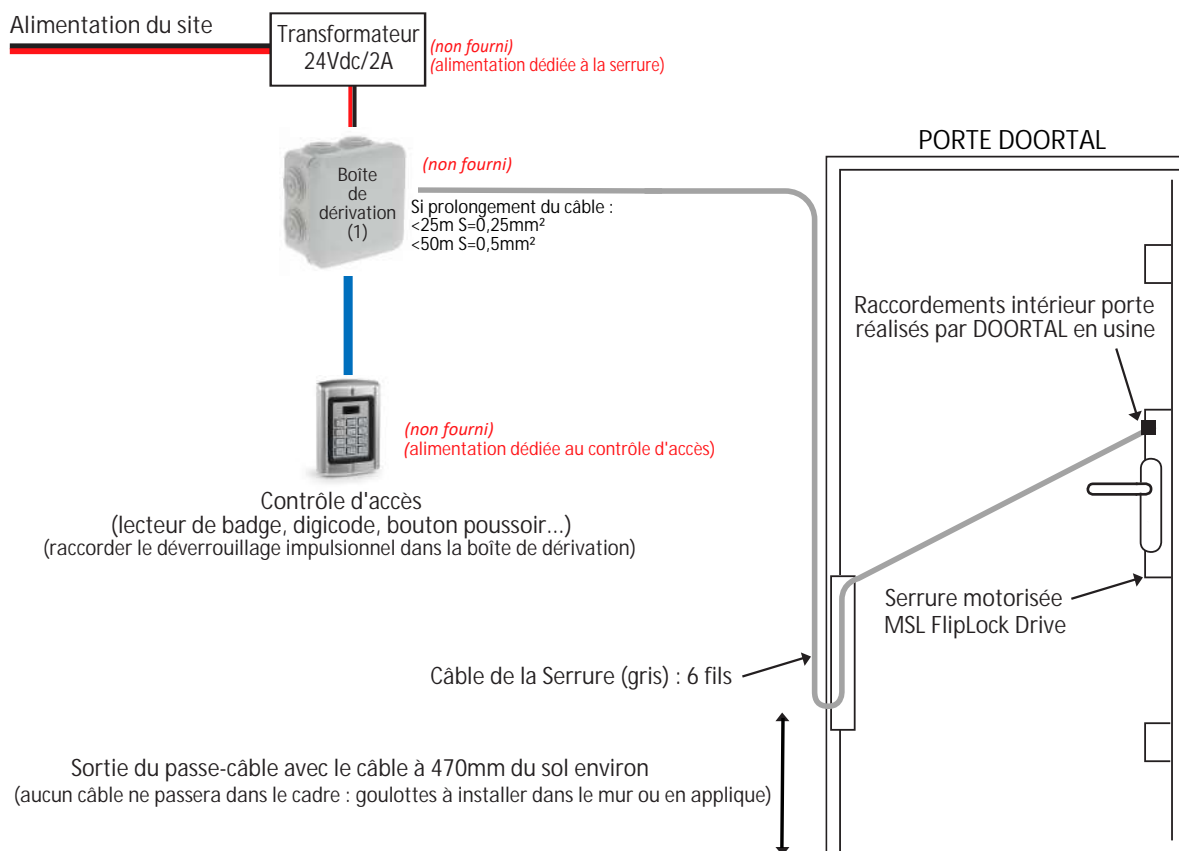

SCHEMA DE RACCORDEMENT

Serrure motorisée MSL FlipLock Drive

Vue d'ensemble du raccordement

(1) Câblage dans la boîte de dérivation