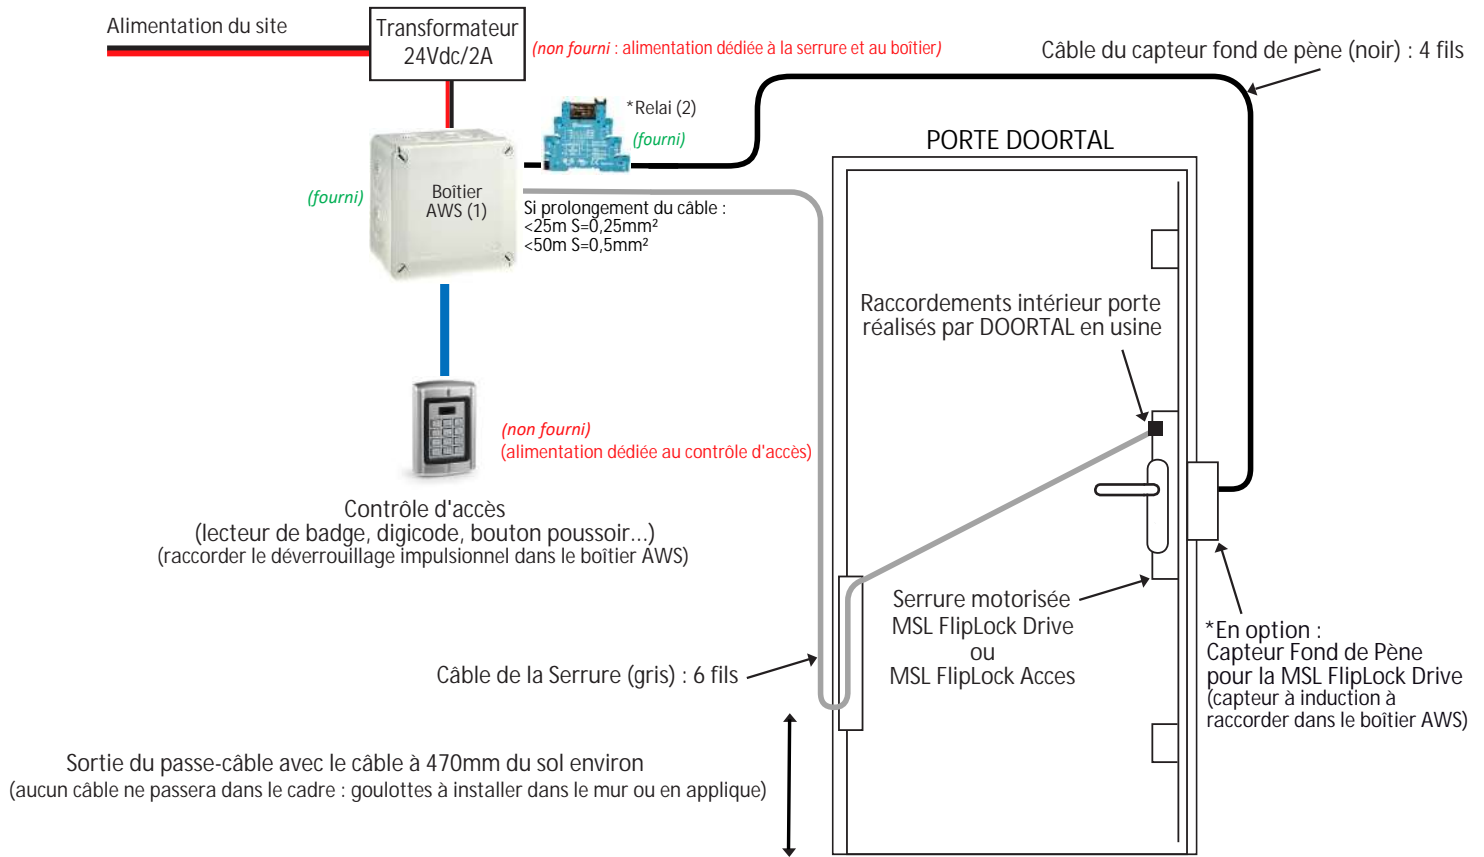

SCHEMA DE RACCORDEMENT

Serrure motorisée MSL FlipLock Drive/Acces + Boîtier AWS

Vue d'ensemble du raccordement

(1) Câblage dans le boîtier AWS