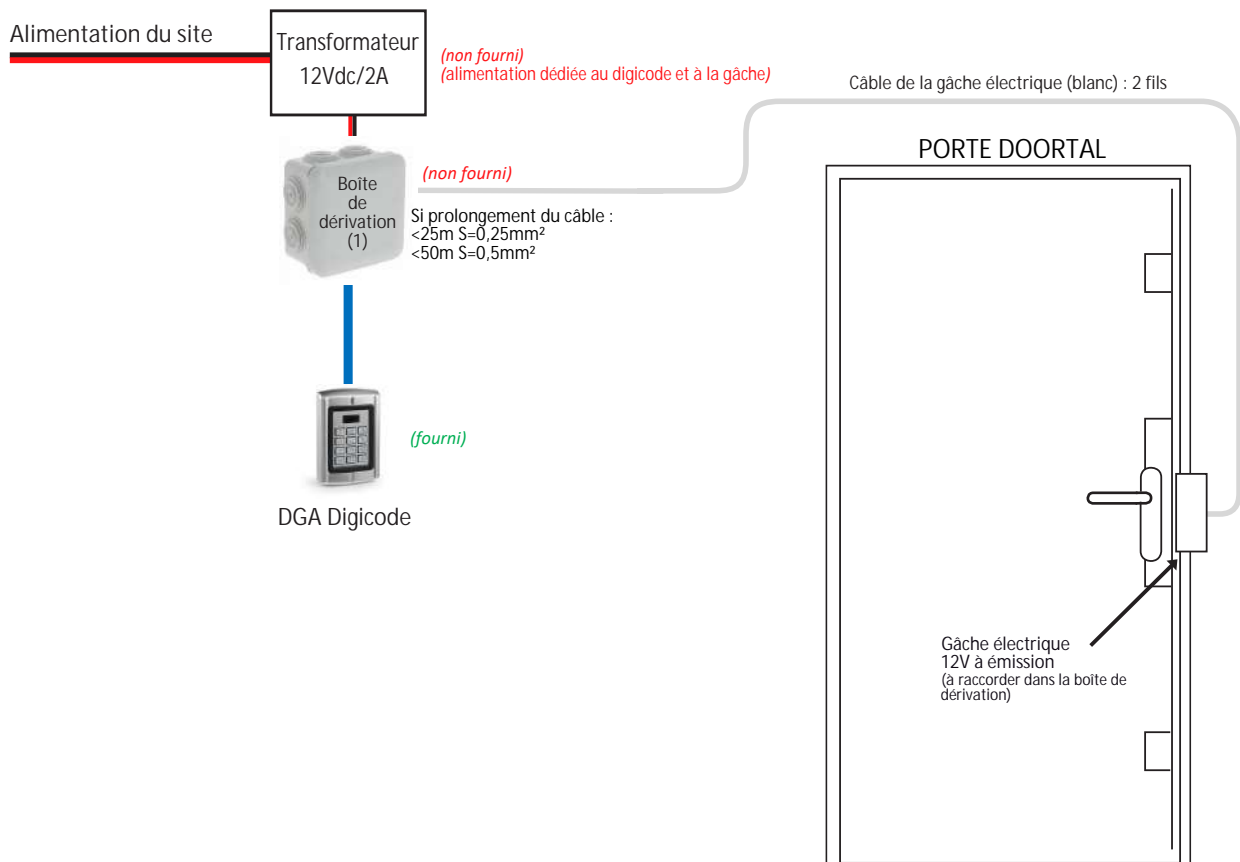

# SCHEMA DE RACCORDEMENT

## Digicode CDVI + Gâche électrique 12V à émission

### Vue d'ensemble du raccordement

### (1) Câblage dans la boîte de dérivation