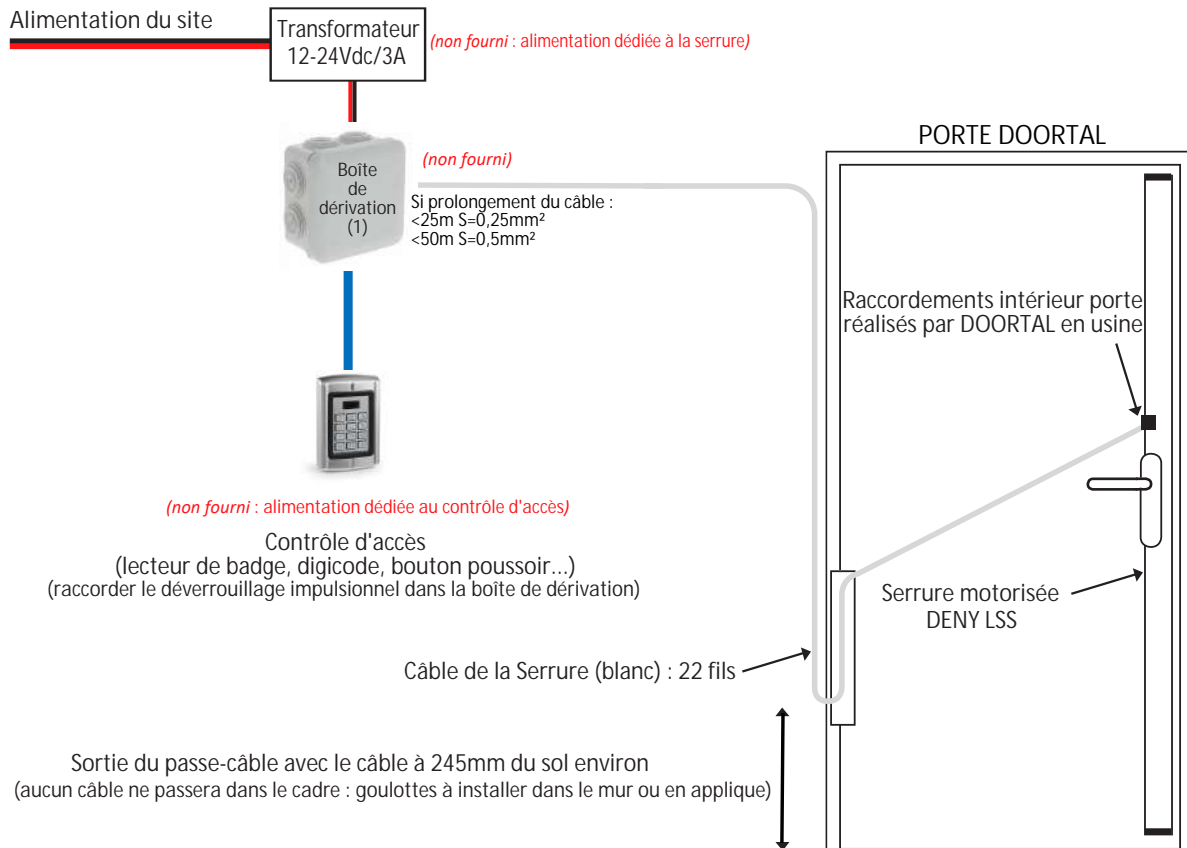

SCHEMA DE RACCORDEMENT

Serrure motorisée DENY LSS (versions avec ou sans sortie libre)

Vue d'ensemble du raccordement

(1) Câblage dans la boîte de dérivation