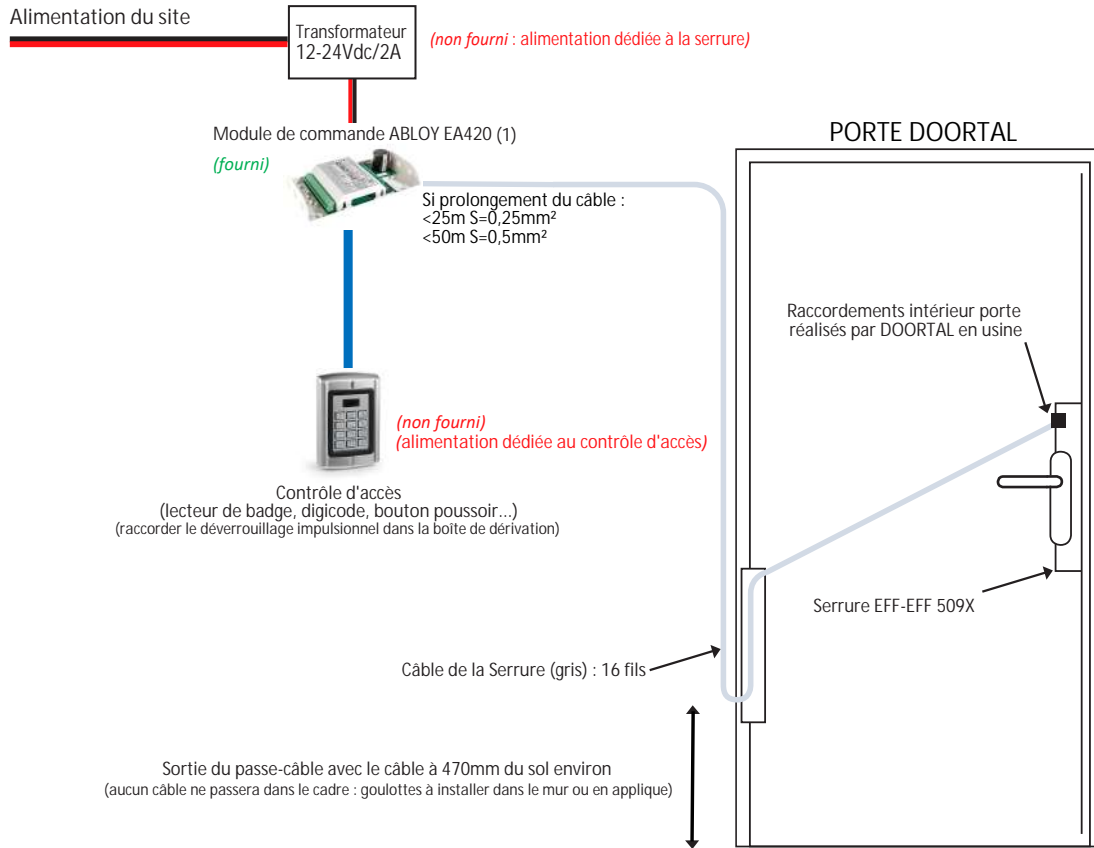

SCHEMA DE RACCORDEMENT

Serrure motorisée ABLOY EFF-EFF 509X + module ABLOY EA420

Vue d'ensemble du raccordement

(1) Câblage dans le module de commande ABLOY EA420