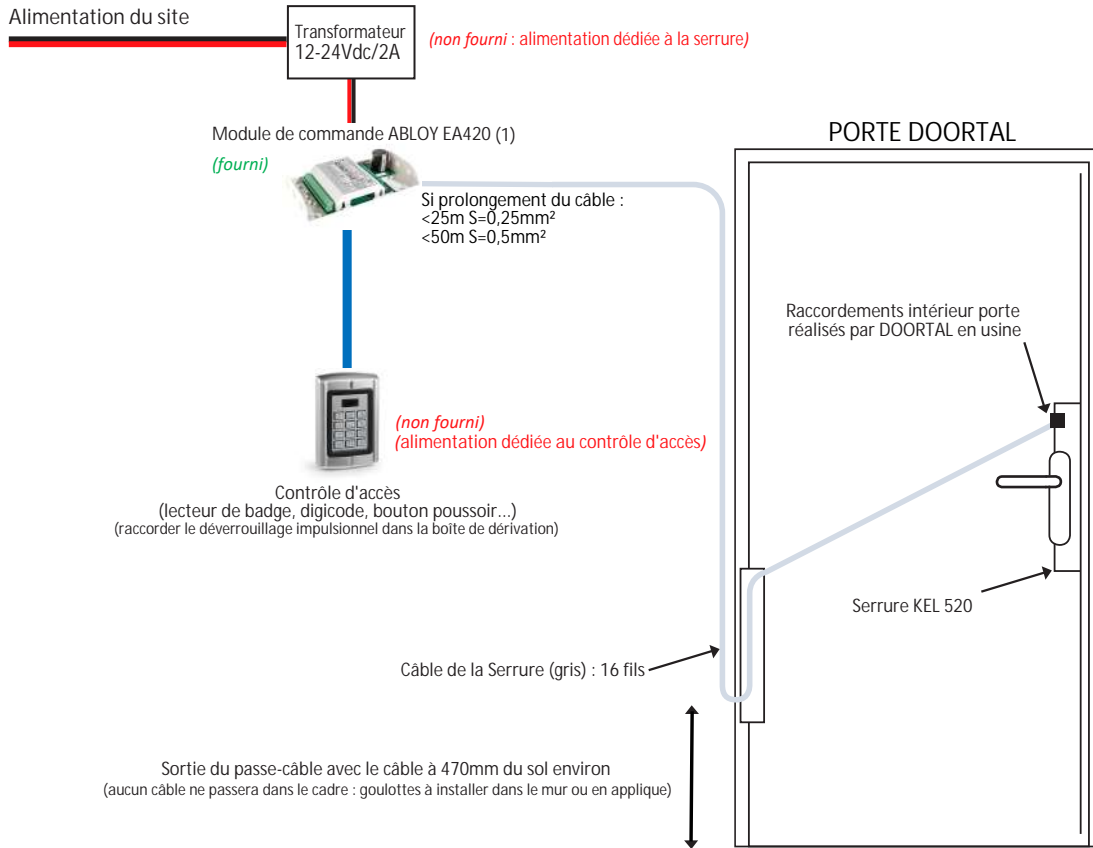

SCHEMA DE RACCORDEMENT

Serrure motorisée ABLOY KEL 520 + module ABLOY EA420

Vue d'ensemble du raccordement

(1) Câblage dans le module de commande ABLOY EA420