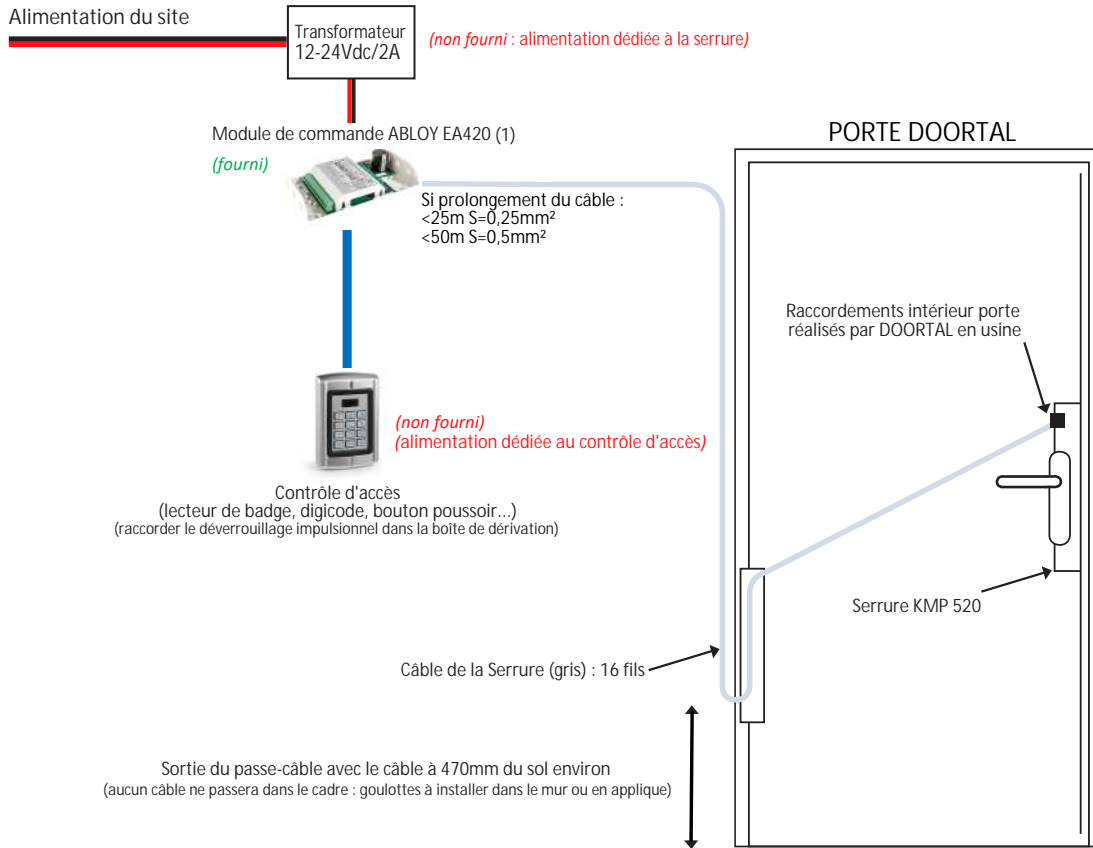

SCHEMA DE RACCORDEMENT

Serrure motorisée ABLOY KMP 520 + module ABLOY EA420

Vue d'ensemble du raccordement

(1) Câblage dans le module de commande ABLOY EA420