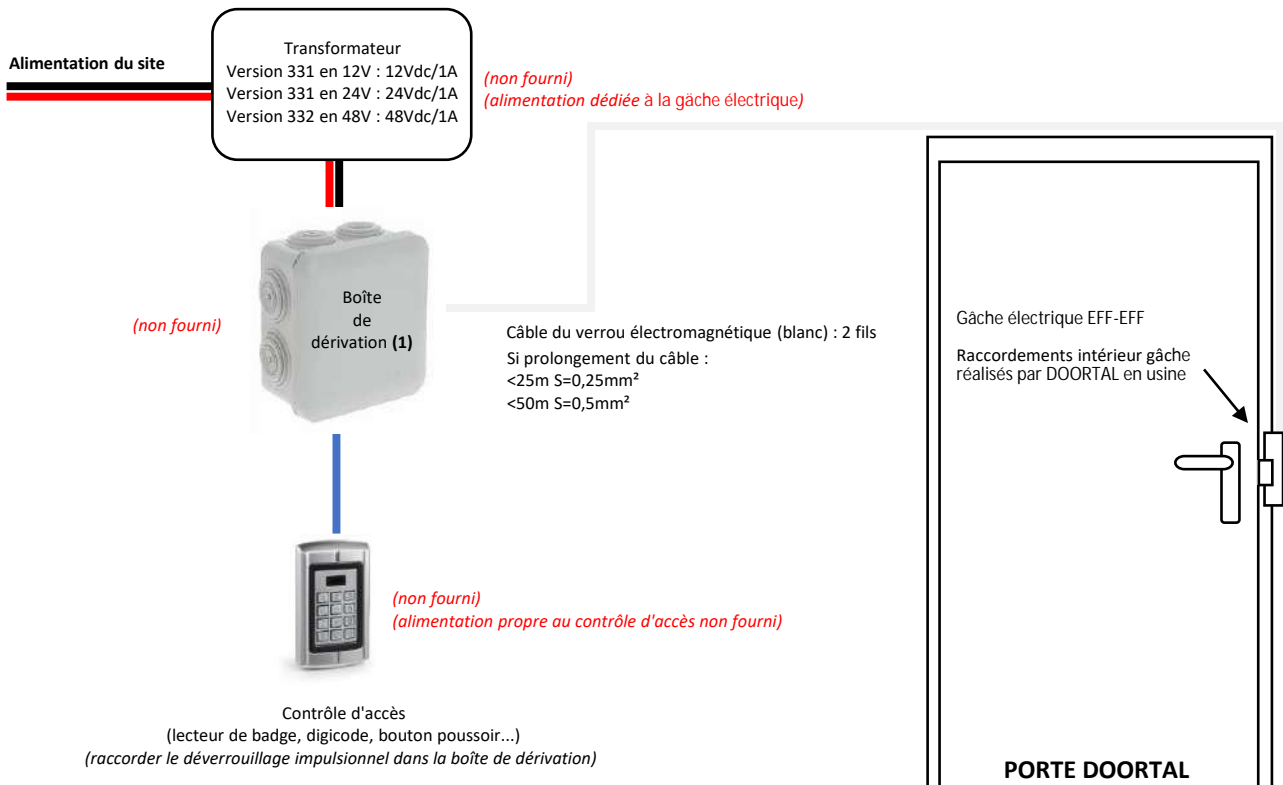

SCHEMA DE RACCORDEMENT

Gâche **Electrique EFF-EFF 331 en 12V / 24V / 48V (rupture ou émission)**

Vue d'ensemble du raccordement

(1) Câblage dans la boîte de dérivation