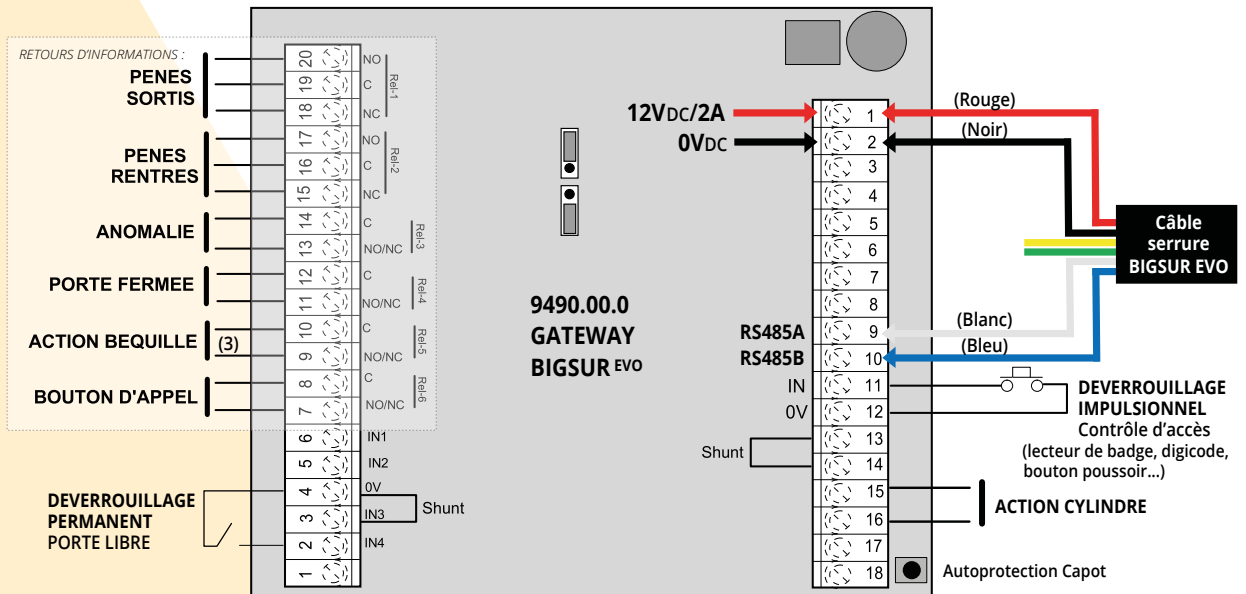

### VUE D'ENSEMBLE DU RACCORDEMENT

### (1) CÂBLAGE DANS LE BOÎTIER GATEWAY

(3) Si la centrale ne gère pas l'information béquille baissée seule, le technicien DOORTAL pourra procéder à une astuce de câblage dans le boîtier GATEWAY.