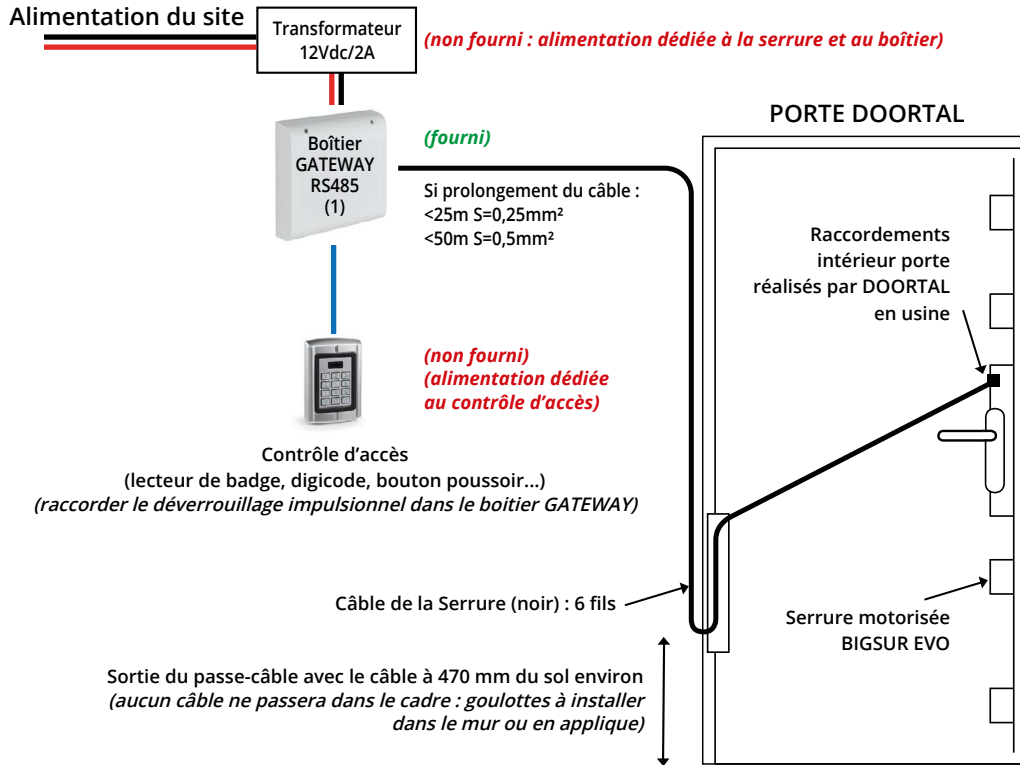

### VUE D'ENSEMBLE DU RACCORDEMENT

### (1) CÂBLAGE DANS LE BOÎTIER GATEWAY

(3) Si la centrale ne gère pas l'information béquille baissée seule, le technicien DOORTAL pourra procéder à une astuce de câblage dans le boîtier GATEWAY.