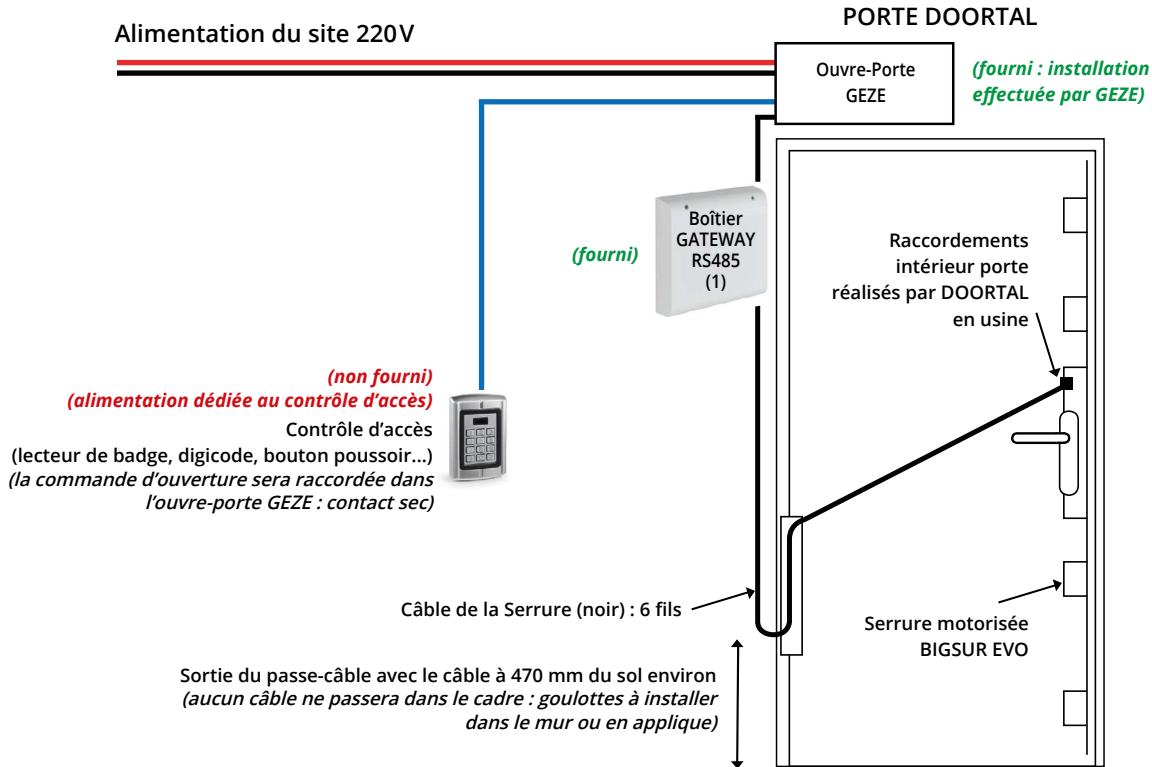

VUE D'ENSEMBLE DU RACCORDEMENT

(1) CÂBLAGE DANS LE BOÎTIER GATEWAY

(3) Si la centrale ne gère pas l'information béquille baissée seule, le technicien DOORTAL pourra procéder à une astuce de câblage dans le boîtier GATEWAY.