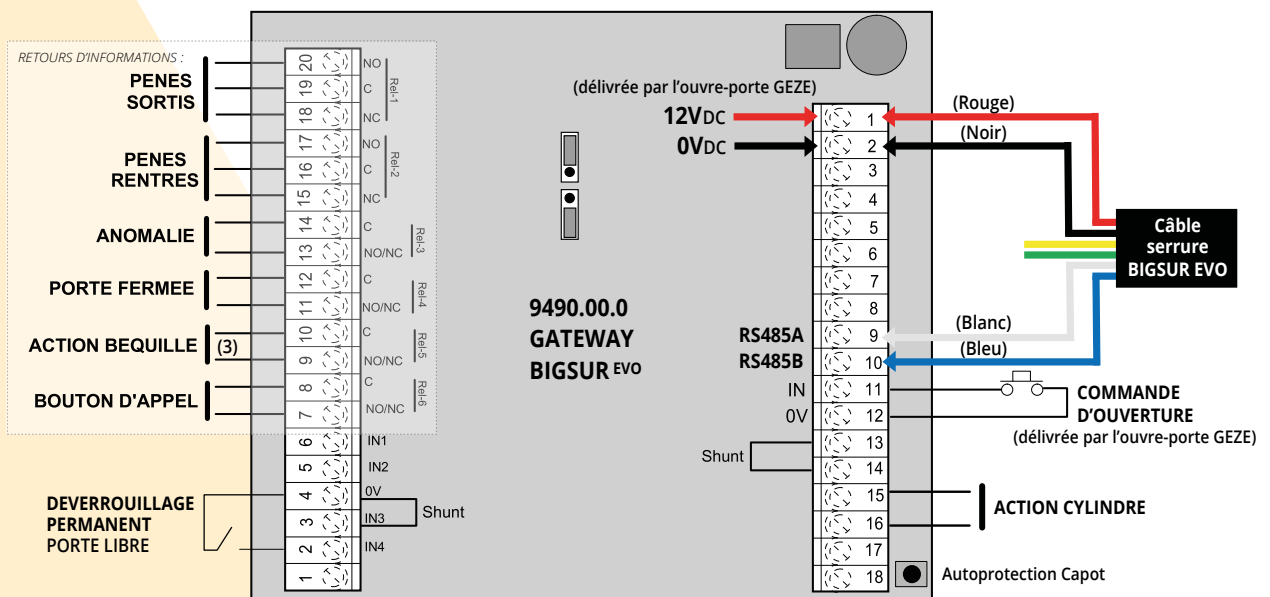

VUE D'ENSEMBLE DU RACCORDEMENT

(1) CÂBLAGE DANS LE BOÎTIER GATEWAY

(3) Si la centrale ne gère pas l'information béquille baissée seule, le technicien DOORTAL pourra procéder à une astuce de câblage dans le boîtier GATEWAY.