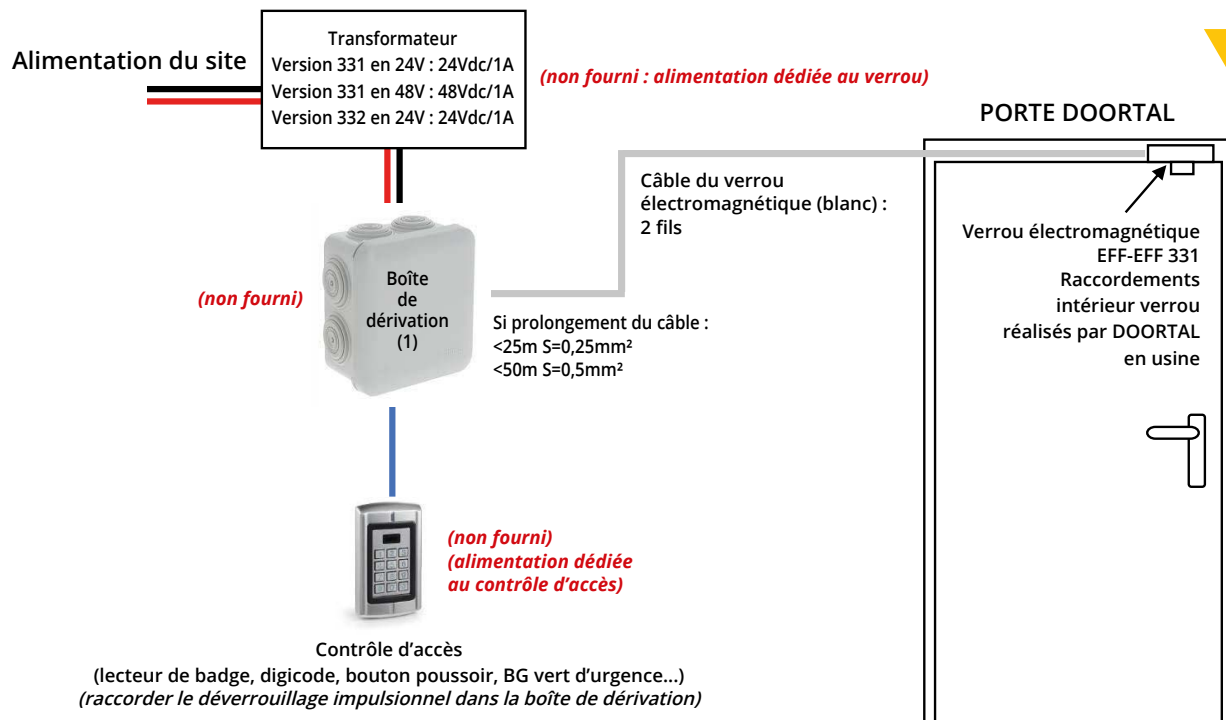

VERROU ELECTROMAGNETIQUE DAS EFF-EFF 331 en 24V/331 en 48V/332 en 24V

SCHEMA DE RACCORDEMENT

VUE D'ENSEMBLE DU RACCORDEMENT

(1) CÂBLAGE DANS LA BOÎTE DE DÉRIVATION