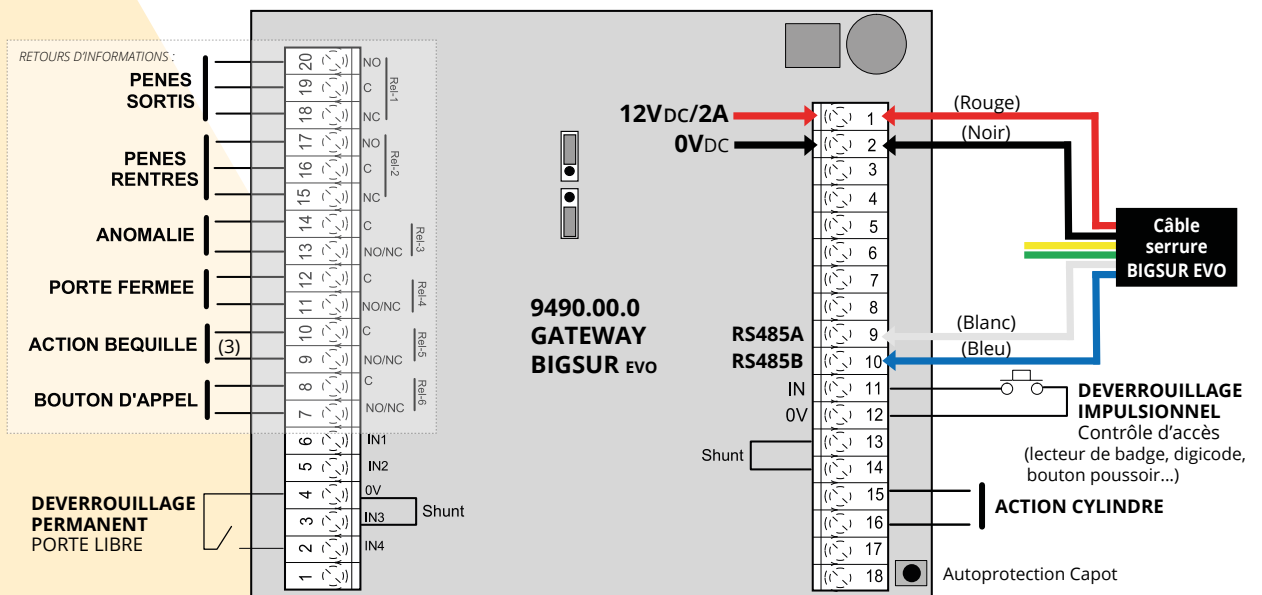

### VUE D'ENSEMBLE DU RACCORDEMENT

### (1) CÂBLAGE DANS LE BOÎTIER GATEWAY

(3) Si la centrale ne gère pas l'information béquille baissée seule, le technicien DOORTAL pourra procéder à une astuce de câblage dans le boîtier GATEWAY.