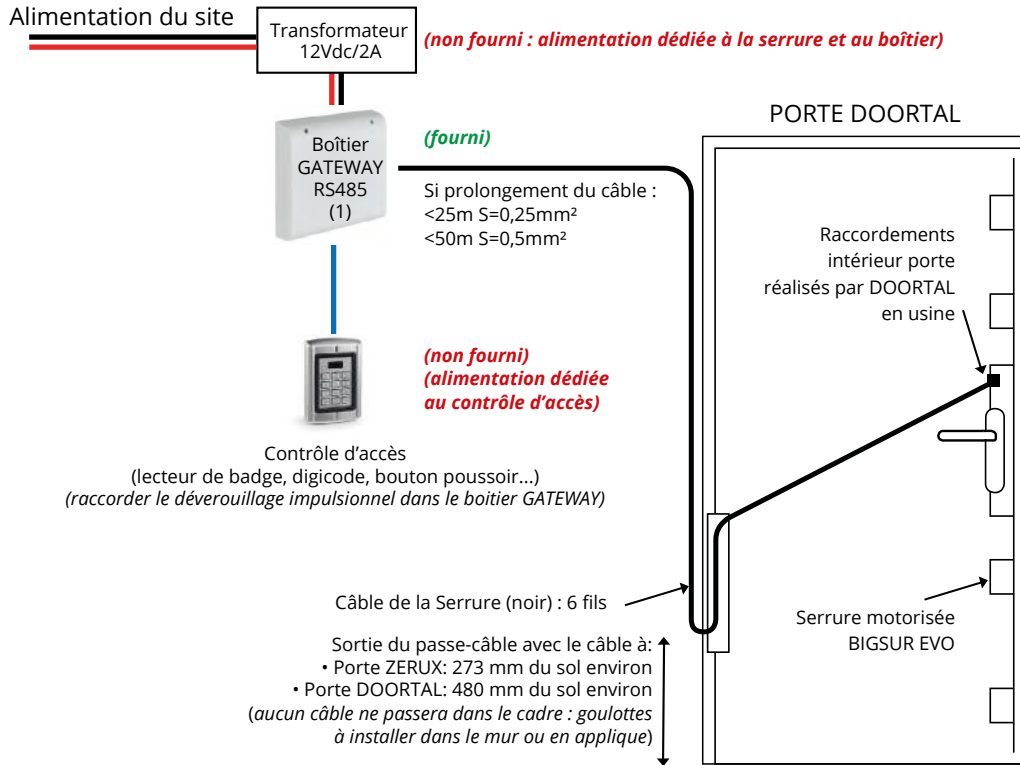

### VUE D'ENSEMBLE DU RACCORDEMENT

### (1) CÂBLAGE DANS LE BOÎTIER GATEWAY

(3) Si la centrale ne gère pas l'information béquille baissée seule, le technicien DOORTAL pourra procéder à une astuce de câblage dans le boîtier GATEWAY.