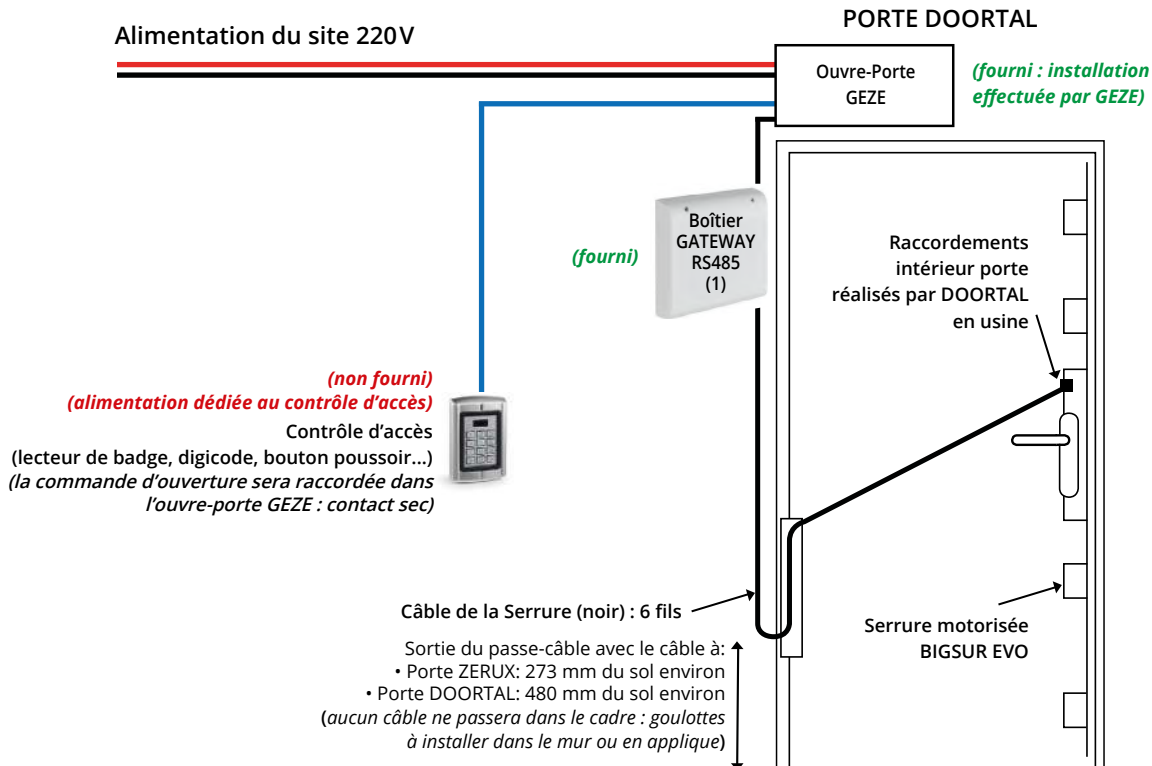

VUE D'ENSEMBLE DU RACCORDEMENT

(1) CÂBLAGE DANS LE BOÎTIER GATEWAY

(3) Si la centrale ne gère pas l'information béquille baissée seule, le technicien DOORTAL pourra procéder à une astuce de câblage dans le boîtier GATEWAY.