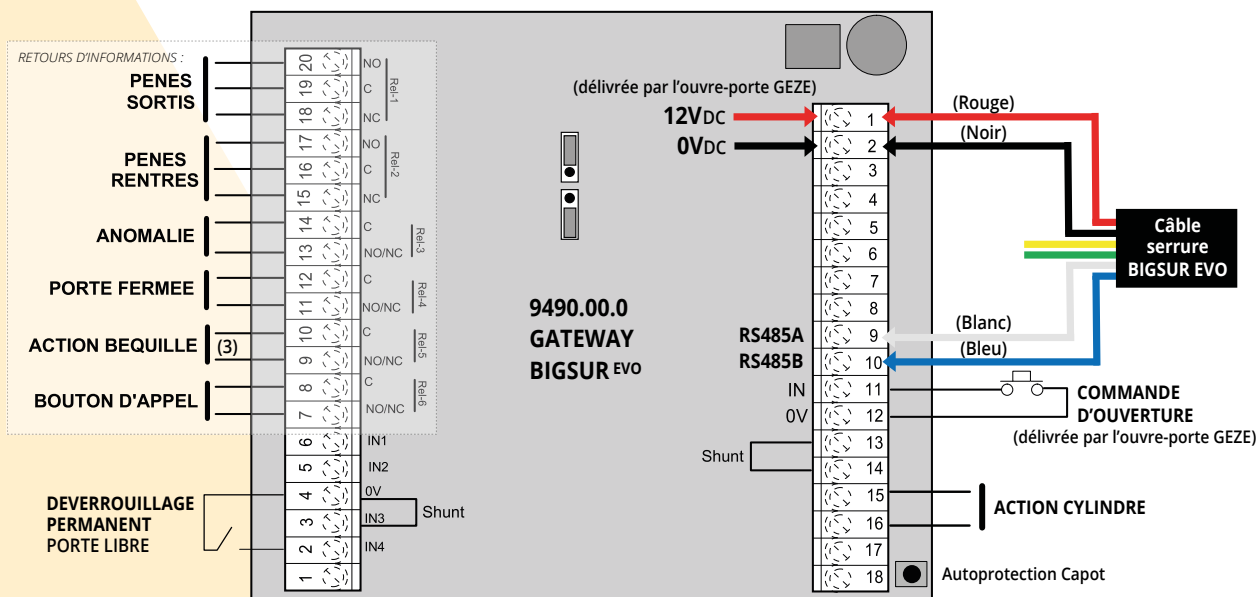

VUE D'ENSEMBLE DU RACCORDEMENT

(1) CÂBLAGE DANS LE BOÎTIER GATEWAY

(3) Si la centrale ne gère pas l'information béquille baissée seule, le technicien DOORTAL pourra procéder à une astuce de câblage dans le boîtier GATEWAY.