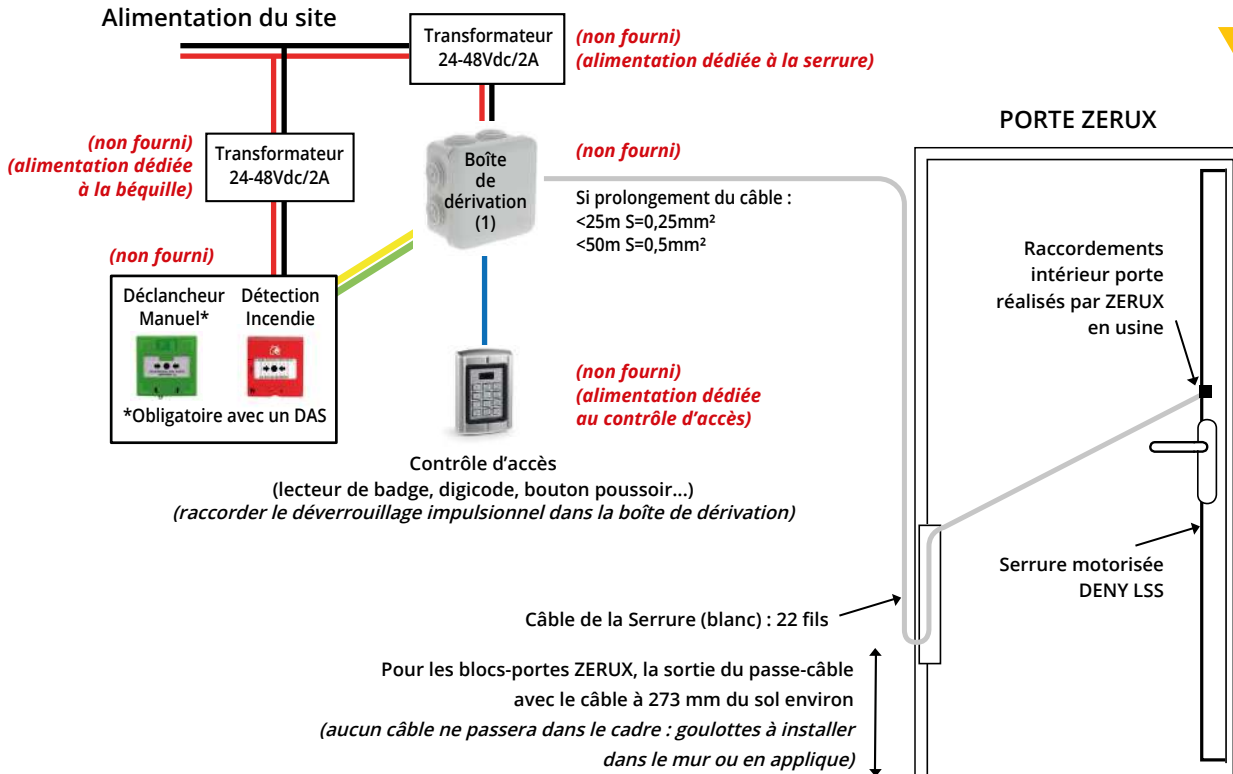

VUE D'ENSEMBLE DU RACCORDEMENT

⚠ • Serrure DENY LSS 20-817 conforme à la norme DAS uniquement en 24 ou en 48V

(1) CÂBLAGE DANS LA BOÎTE DE DÉRIVATION