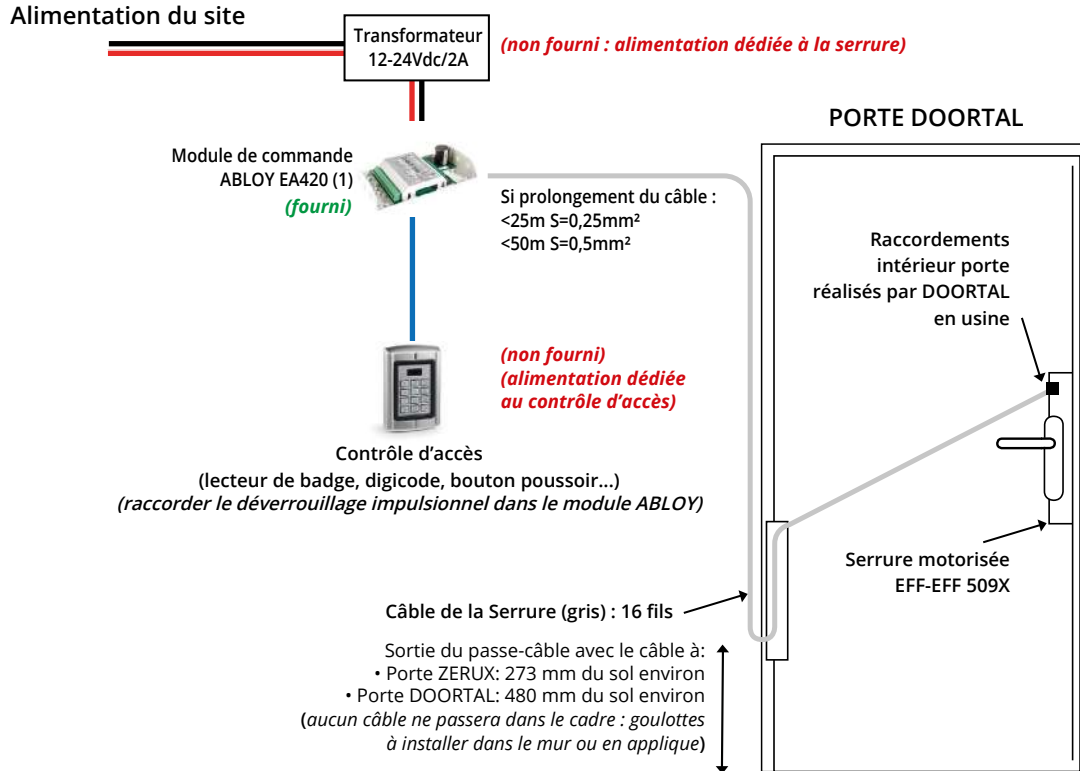

**VUE D'ENSEMBLE DU RACCORDEMENT**

• Boîtier EA420 obligatoire pour faire fonctionner la serrure.

**(1) CÂBLAGE DANS LE MODULE DE COMMANDE ABLOY EA420**