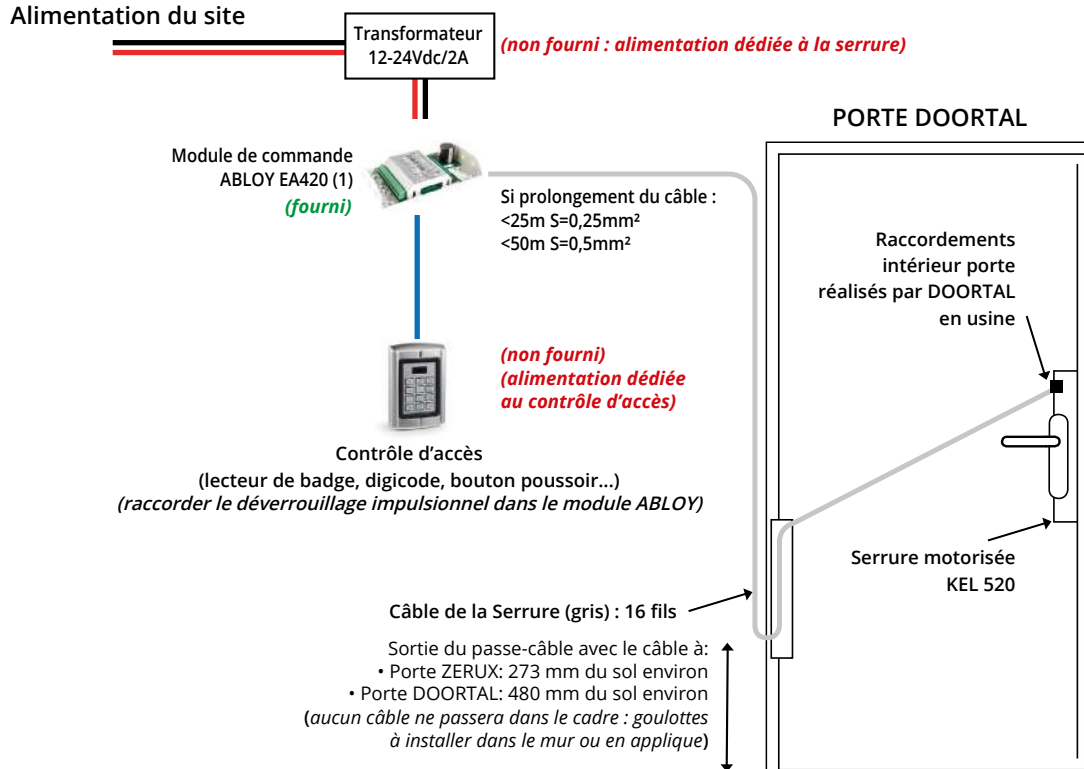

VUE D'ENSEMBLE DU RACCORDEMENT

• Boitier EA420 obligatoire pour faire fonctionner la serrure.

(1) CÂBLAGE DANS LE MODULE DE COMMANDE ABLOY EA420