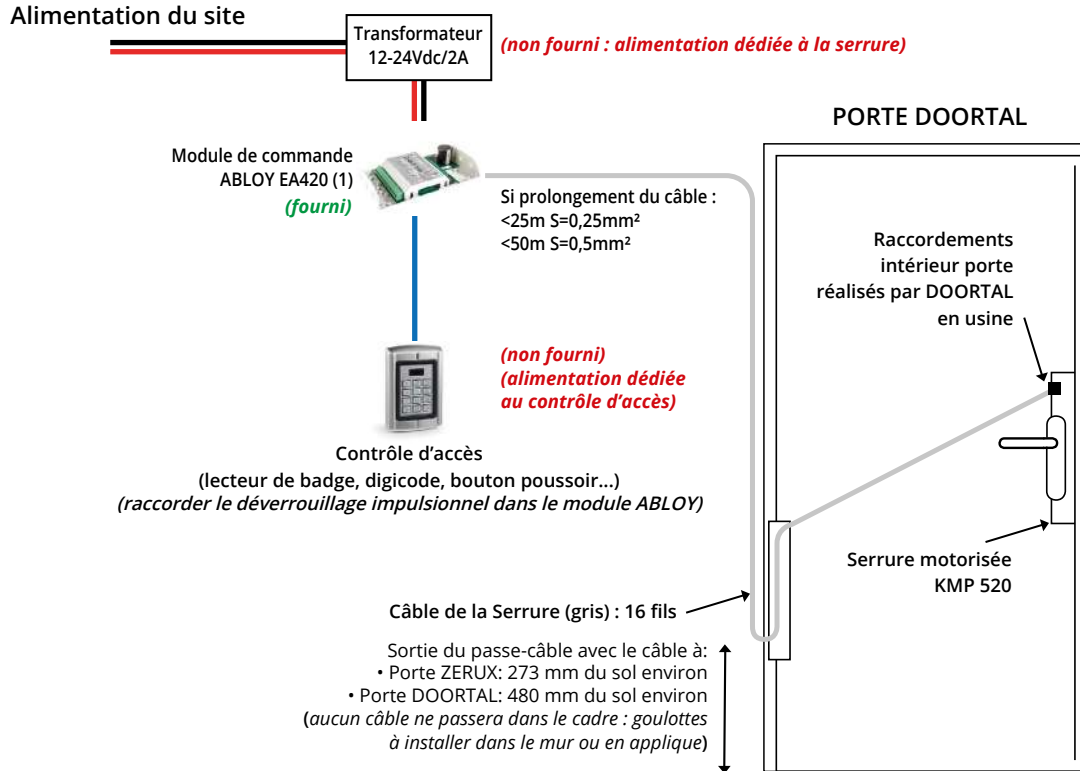

**VUE D'ENSEMBLE DU RACCORDEMENT**

**⚠ • Boitier EA420 obligatoire pour faire fonctionner la serrure.**

**(1) CÂBLAGE DANS LE MODULE DE COMMANDE ABLOY EA420**