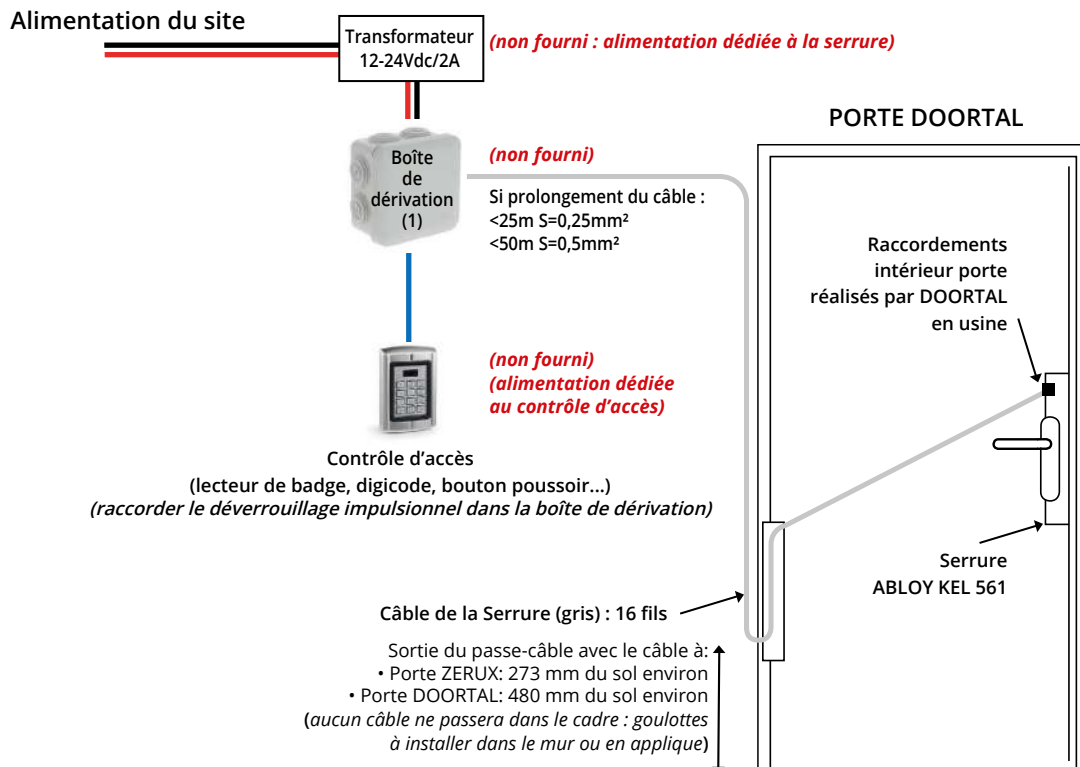

### VUE D'ENSEMBLE DU RACCORDEMENT

- ⚠ Sans le boîtier CKEL D.A.S la serrure n'est pas conforme à la norme D.A.S, uniquement en 24 ou 48 Vdc
- 48V uniquement via le boîtier CKEL D.A.S

### (1) CÂBLAGE DANS LA BOÎTE DE DÉRIVATION